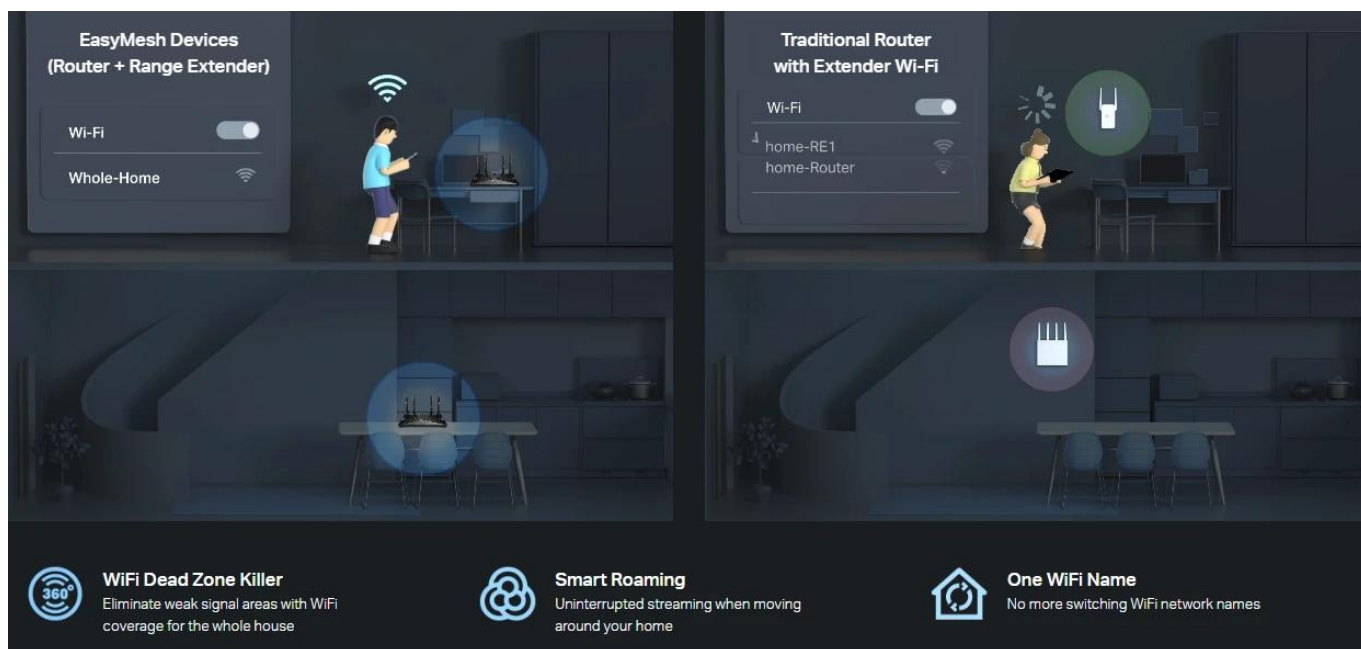

Snadné nastavení a obsluha

Router Archer VX1800v nastavíte za několik málo minut díky intuitivnímu webovému rozhraní a propracované aplikaci Tether. Spravujte nastavení sítě, včetně funkcí rodičovské kontroly a řízení přístupu, z jakéhokoli zařízení Android nebo iOS. Aplikace Tether zajišťuje i automatické aktualizace firmwaru, aby vaše síť měla vždy top výkon a zabezpečení.

- **Zabezpečení WPA3** - Bezpečnější šifrování hesla Wi-Fi a vylepšená ochrana proti útokům hrubou silou společně chrání vaši domácí Wi-Fi
- **Rodičovská kontrola** - Můžete nastavit, kdy a jakým způsobem mohou zařízení vašich dětí přistupovat k internetu