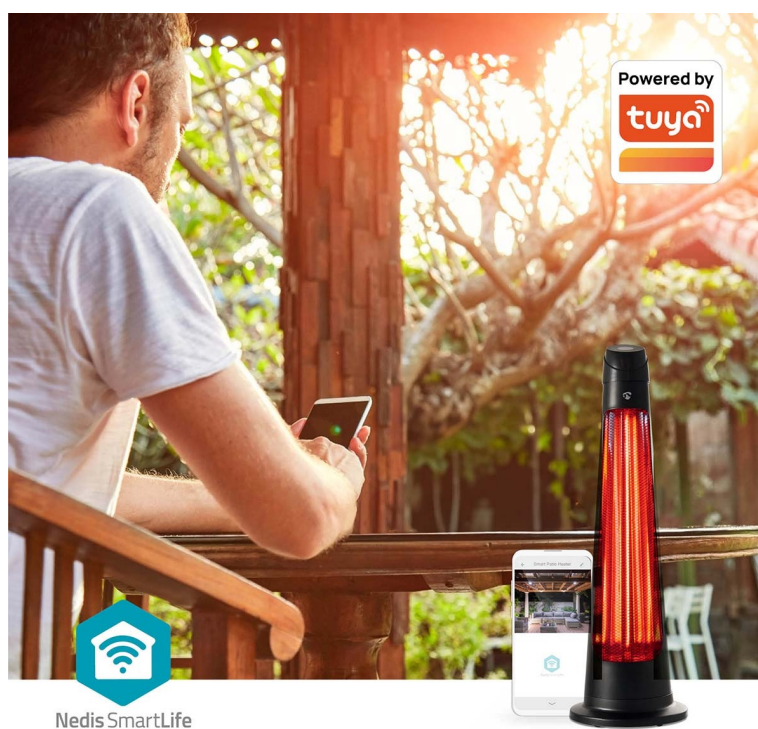

Nedis HTPA21BKW - pro komfortní večery na terase i za chladného počasí

S **ohřívačem terasy Nedis HTPA21BKW** uděláte ze svého zastřešeného venkovního prostoru ideální místo k pohybu i v chladnějších dnech. Díky výkonu 1200 W dokáže **vyhřát prostor o rozloze až 12 m²** a vytvoří příjemnou atmosféru pro vás a vaše přátele. **Díky funkci oscilace rozvádí teplo rovnoměrně** po celé ploše a do každého zákoutí.

Nedis SmartLife

Ovládání ohřívače terasy Nedis HTPA21BKW je rychlé a pohodlné pomocí **aplikace Nedis Smartlife**. Ze svého smartphonu tak můžete zatopit dříve, než se vydáte na terasu, klidně z pohodlí gauče. **Nedis HTPA21BKW** je určen pro využití ve venkovním prostředí, čemuž odpovídá také konstrukce se **stupněm krytí IP24**. Samozřejmostí je snadné přenášení a bezpečností opatření, která zamezí například převrácení, respektive **automatické vypnutí**, pokud k tomuto incidentu dojde.

Nedis HTPA21BKW

Chytrý uhlíkový ohřívač s výkonem **až 1200 W** účinně vytopí zastřešený venkovní prostor **do 12 m²**. Funkce **oscilace** rovnoměrně distribuuje teplo a stará se tak o příjemné prostředí pro vás a vaše hosty. Díky mobilní aplikaci Nedis SmartLife můžete topení snadno ovládat i na dálku, samozřejmostí je pak podpora hlasového ovládání pomocí Google Assistant nebo Amazon Alexa. Pro maximální bezpečnost je ohřívač vybaven **ochranou proti převrácení**, která jej v takovém případě automaticky vypne.