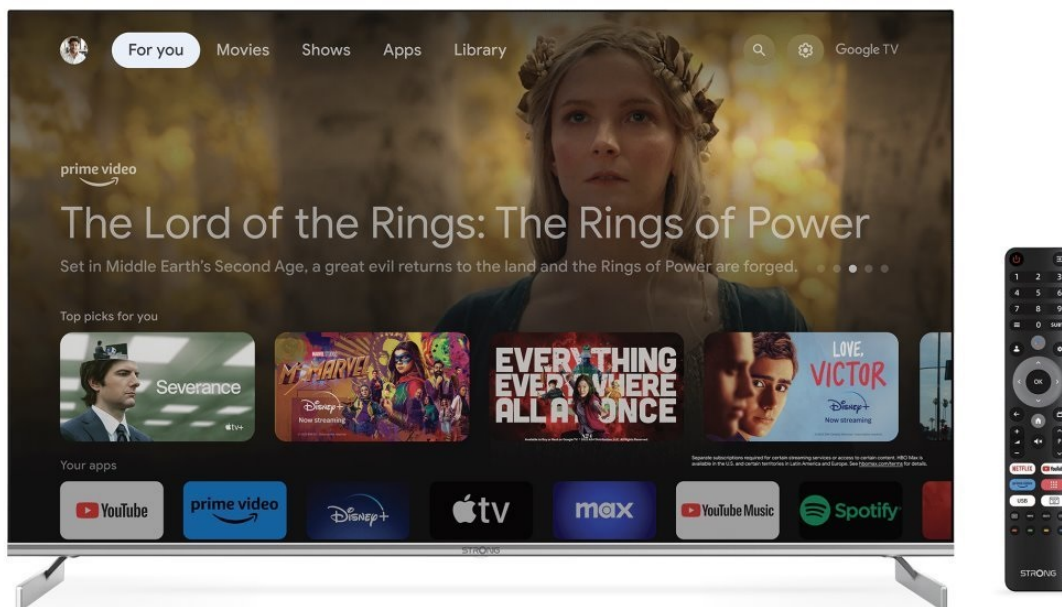

### Smart TV Strong - festival zábavy ve 4K kvalitě

**Chytrý QLED televizor Strong SRT50UF8733** přináší multimediální zábavu v moderním designu. **Obrazovka s úhlopříčkou 49,5"** vám poskytne obří plochu pro sledování filmů, videí, fotografií nebo her. Nabízí **ultra jemné rozlišení 4K**, díky čemuž dokáže zachytit obraz jasně, ostře a do těch nejmenších detailů. **Technologie HDR** pro vylepšený kontrast nebo barevný objem pak jen podpoří realistické vzezření. Samozřejmostí je také plnohodnotné ozvučení, které zajistí **integrované reproduktory s celkovým výkonem 20 W** a technologií **Dolby Atmos**.

**Smart TV Strong SRT50UF8733** vás jednoduše přenesou nejen do světa televizního vysílání, ale multimediální zábavy obecně. Díky **připojení k internetu pomocí Wi-Fi** máte přístup k chytrým aplikacím a streamovacím platformám jako **YouTube, Netflix** a další. Součástí balení je i dálkový ovladač, který nabízí tlačítka pro okamžitý přístup k tomuto obsahu.

### **Strong SRT50UF8733**

**Smart** LED televizor nabízí úhlopříčku **49,5"** a **4K Ultra HD** rozlišení 3840 × 2160 obrazových bodů. Pro příjem televizního vysílání je připraven **DVB-T2/S2/C** tuner s podporou dekódování **H.265/ HEVC**. Připojení k internetu lze realizovat jak drátově pomocí **RJ-45** portu, tak bezdrátově skrze technologii **Wi-Fi**. Pro přehrávání multimédií je možné využít **dva USB porty** a o zvuk se starají integrované reproduktory s celkovým výkonem **20 W**. Mezi další přednosti patří podpora **HDR10**, **Google Assistant** a **Image Quality Ratio 1400**. Jako operační systém byl zvolen **Android 11**.