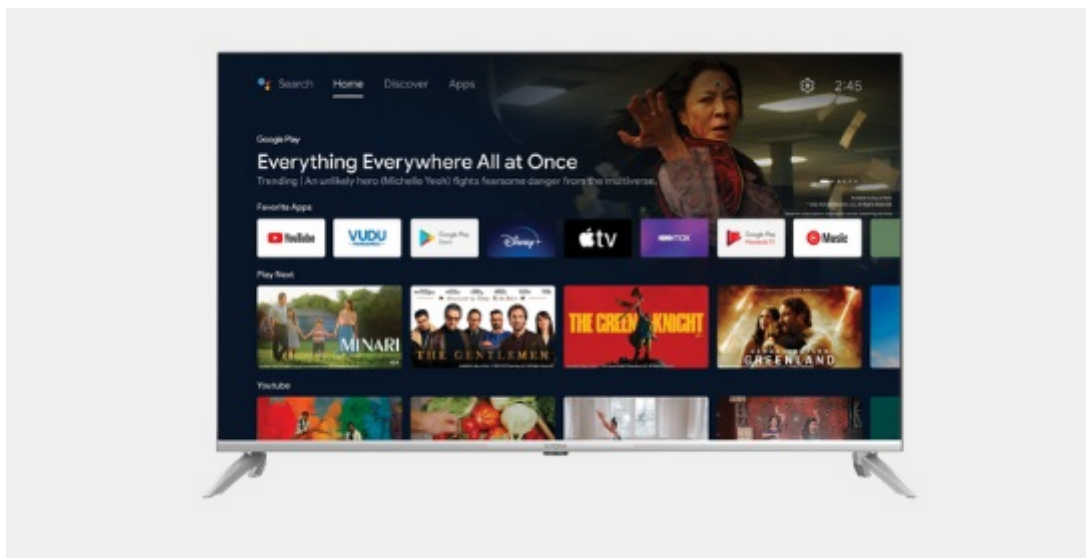

Popis

Smart TV Strong SRT43UD6593 - s vysíláním a multimédií to umí ve 4K

Chytrý LED televizor Strong SRT43UD6593 pro pestrou multimediální zábavu i filmový odpočinek. Nabízí ultra jemné rozlišení obrazu ve 4K a vysoký dynamický rozsah **HDR**, díky čemuž zajišťuje realistickou reprodukci obrazu i barev. Pro příjem signálu slouží integrovaný **tuner DVB-T2/S2/C** s podporou dekódování H.265/ HEVC.

Pokud dáváte přednost moderním platformám a funkcím, jistě oceníte přítomnost operačního systému Android a možnost **bezdrátového připojení k internetu pomocí Wi-Fi**. Díky tomu můžete přehrávat multimediální obsah na **YouTube** a dalších službách s filmovým nebo hudebním obsahem. Výbava obsahuje také **dvojici portů USB** pro přehrávání obsahu z externích úložišť. Samozřejmostí jsou silné **reproduktory**, které zajistí potřebné ozvučení.

Strong SRT43UD6593

Smart LED televizor nabízí úhlopříčku **43"** a **4K Ultra HD** rozlišení 3840 × 2160 obrazových bodů. Pro příjem televizního vysílání je připraven **DVB-T2/S2/C** tuner s podporou dekódování **H.265/ HEVC**. Připojení k internetu lze realizovat jak drátově pomocí **RJ-45** portu, tak bezdrátově skrze technologii **Wi-Fi**. Pro přehrávání multimédií je možné využít **dva USB porty** a o zvuk se starají integrované reproduktory s celkovým výkonem **20 W**. K dispozici je také hotelový mód, který neumožňuje změnu nastavení bez přístupového kódu. Mezi další přednosti patří podpora **HDR10**, **Google Assistant** a **Image Quality Ratio 1000**. Jako operační systém byl zvolen **Android 11**.

Barva: černá-stříbrná