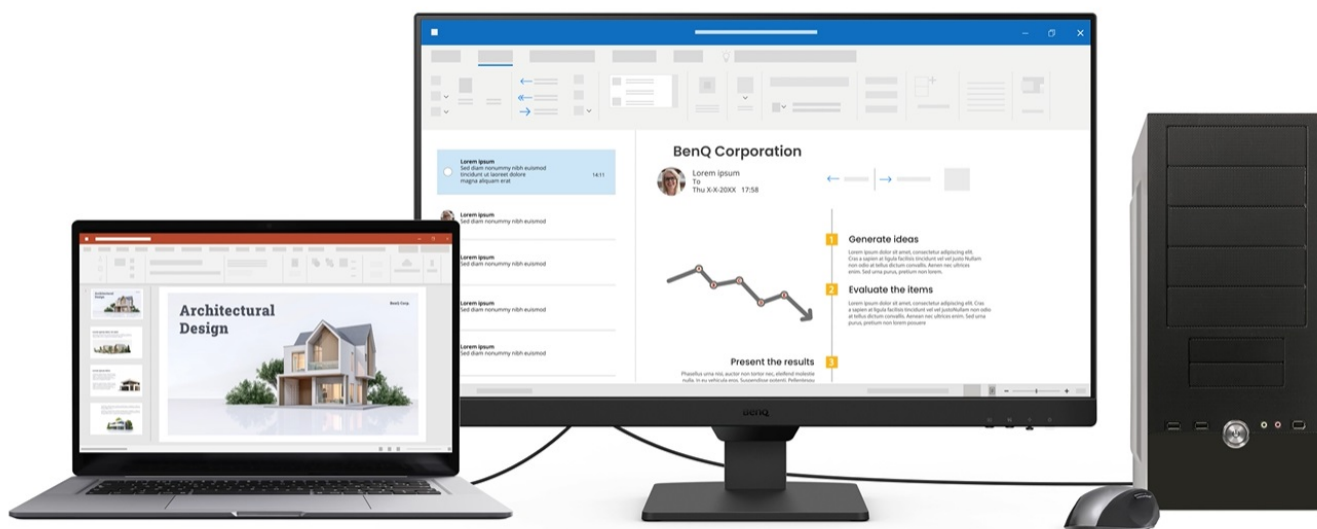

BENQ BL2790 27"

Cena celkem: **3 390 Kč****(bez DPH: 2 802 Kč)**Běžná cena: **3 729 Kč**Ušetříte: **339 Kč**

Kód zboží: MON304011

Part No.: 9H.LM6LB.QBE

Záruka: 24 měs.

Stav: Nové zboží

Popis

BenQ BL2790 - Full HD monitor s ochranou očí do kanceláře

Monitor BenQ BL2790 je ideálním pomocníkem na každé pracovní místo. Kancelářskou sestavu doplní o **Full HD displej s úhlopříčkou 27"**. Disponuje IPS panelem, který produkuje **široké pozorovací úhly** a obsah můžete sledovat pohodlně a bez zkreslení i při pohledu ze stran. **Full HD rozlišení** podporuje čistý a ostrý obraz, který je dobře čitelný a vhodný pro činnost s aplikacemi, surfování po internetu, čtení dokumentů i sledování multimédií.

Mezi hlavní přednosti patří přítomná konektivita, díky které **monitor BenQ BL2790** jednoduše připojíte k firemním zařízením. Rozhraní **HDMI** a **DisplayPort** jsou navržena pro moderní přístroje, mezi vstupními zdroji obrazu lze přepínat tak, abyste zvýšili efektivitu práce. **Ovládací tlačítka** jsou umístěna s ohledem na snadnou dostupnost a nastavení. Displej kromě komfortní plochy dále potěší **100Hz obnovovací frekvencí**, která umožní rychlé vykreslování obsahu.

Součástí balení je HDMI kabel.

ZÁKLADNÍ SPECIFIKACE

Typ panelu: IPS

Úhlopříčka: 27"

Poměr stran: 16 : 9

Rozlišení: 1920 × 1080 px

Kontrastní poměr: 1300 : 1

Doba odezvy: 5 ms