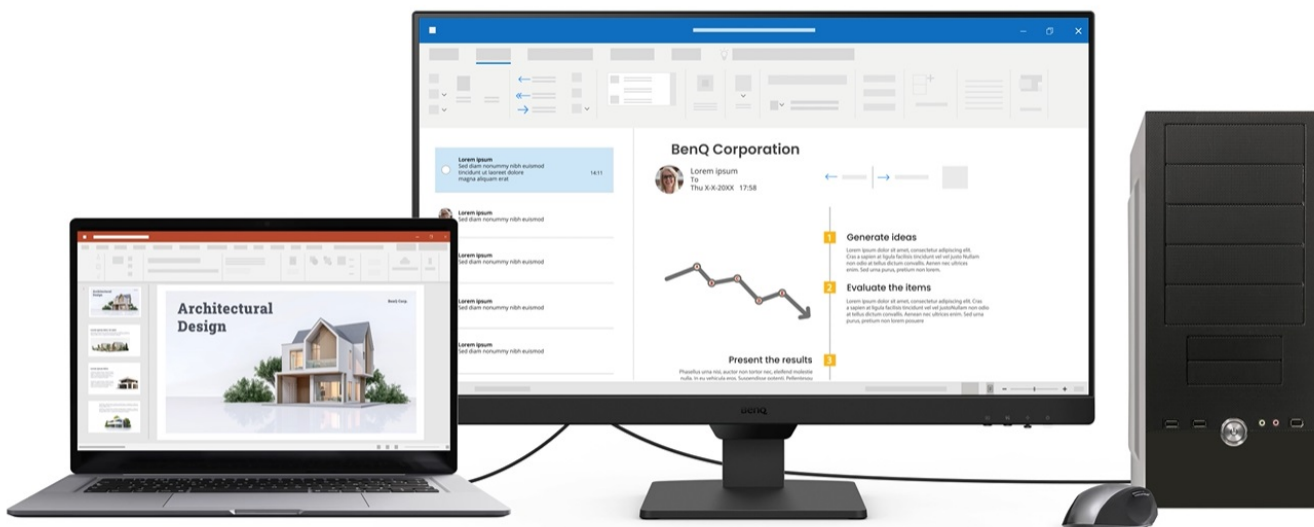

Stav: Nové zboží

Popis

BenQ BL2490 - Full HD monitor s ochranou očí do kanceláře

Monitor **BenQ BL2490** je ideálním pomocníkem na každé pracovní místo. Kancelářskou sestavu doplní o **Full HD displej s úhlopříčkou 23,8"**. Disponuje IPS panelem, který produkuje **široké pozorovací úhly** a obsah můžete sledovat pohodlně a bez zkreslení i při pohledu ze stran. **Full HD rozlišení** podporuje čistý a ostrý obraz, který je dobře čitelný a vhodný pro činnost s aplikacemi, surfování po internetu, čtení dokumentů i sledování multimédií.

Mezi hlavní přednosti patří přítomná konektivita, díky které **monitor BenQ BL2490** jednoduše připojíte k firemním zařízením. Rozhraní **HDMI** a **DisplayPort** jsou navržena pro moderní přístroje, mezi vstupními zdroji obrazu lze přepínat tak, abyste zvýšili efektivitu práce. **Ovládací tlačítka** jsou umístěna s ohledem na snadnou dostupnost a nastavení. Displej kromě komfortní plochy dále potěší **100Hz obnovovací frekvencí**, která umožní rychlé vykreslování obsahu.

BenQ BL2490

LED monitor s úhlopříčkou **23,8"** a Full HD rozlišením **1920 × 1080** bodů. Nabízí kontrastní poměr **1300 : 1**, jas **250 cd/m²** a dobu odezvy **5 ms**. Použitá technologie **IPS** nabízí pozorovací úhly 178° horizontálně i vertikálně. Monitor disponuje **VESA uchycením** a integrovanými **stereo reproduktory** s celkovým výkonem **4 W**. Monitor disponuje také speciálním režimem **Eye-Care**, který šetří vaše oči tím, že upravuje jas obrazovky, dle změny světla v prostředí.

Součástí balení je HDMI kabel.

ZÁKLADNÍ SPECIFIKACE

Typ panelu: IPS

Úhlopříčka: 23,8"

Poměr stran: 16 : 9

Rozlišení: 1920 × 1080 px

Kontrastní poměr: 1300 : 1

Doba odezvy: 5 ms