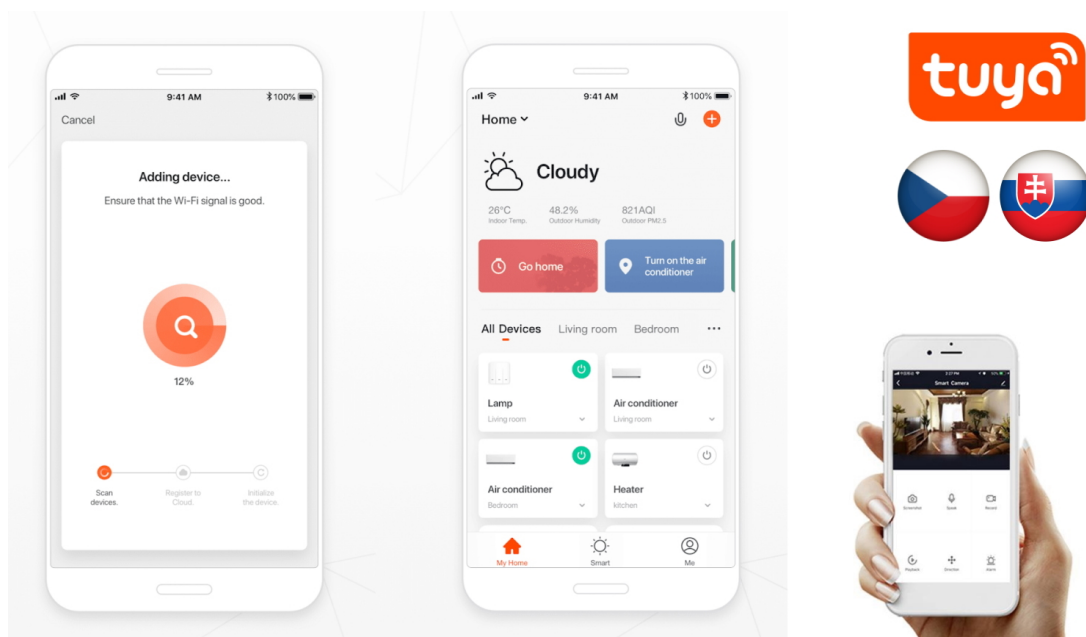

IMMAX NEO LITE SMART VENKOVNÍ ZÁSUVKA TYP F

Cena celkem:

399 Kč

(bez DPH: 330 Kč)

Běžná cena:

439 Kč

Ušetříte:

40 Kč

Kód zboží:

DAZIMM1045

Part No.:

07787L

Záruka:

24 měs.

Stav:

Nové zboží

Popis

IMMAX NEO LITE Smart venkovní zásuvka typ F

Chytrá **venkovní Wi-Fi** zásuvka je navržena k **ovládání elektrických spotřebičů** odkudkoliv přes internet. Můžete tak automatizovat zapínání spotřebičů či sledovat **spotřebu energie**. Zásuvku lze kontrolovat, monitorovat a ovládat na dálku skrze bezplatnou aplikaci **IMMAX NEO PRO**, která je kompatibilní se systémy **TUYA**, Lidl a podporuje hlasové ovládání pomocí Google Assistant, Amazon Alexa a Apple Siri.

ZÁKLADNÍ SPECIFIKACE

Počet zástrček: 1

Frekvenční rozsah: 2400-2483,5 MHz

Napájecí napětí: 230 V / 16 A

Max. výkon: 3680 W

Rozměry: 94,8 × 80 × 58 mm

Stupeň krytí: IP44

Barva: černá