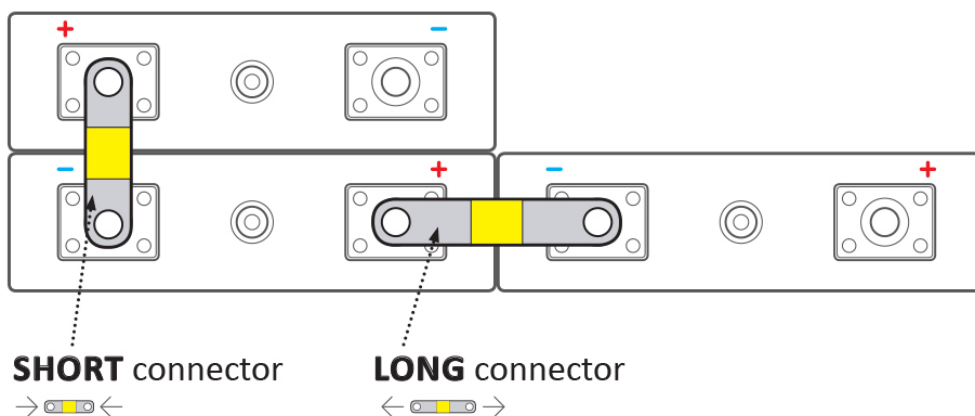

Kód zboží:

BATELX0080

Part No.:

EX-TC52/8

Záruka:

24 měs.

Stav:

Nové zboží

Popis

ELERIX EX-TC52/8

Terminálový konektor **pro Lithiové články LiFePO4 značky ELERIX**. Konektor vhodný pro připojení baterií **ELERIX EX-L50K, EX-L70K**. Skládá se z více vrstev měděného materiálu.

Zkontrolujte rozměry článků a vaše požadavky na připojení. Viz rozdíl v používání dlouhých a krátkých konektorů:

Zatížitelnost koncového konektoru není lineární! Zatížitelnost klesá s rostoucím průřezem svorkového konektoru.

ZÁKLADNÍ SPECIFIKACE

Rozteč: 52 mm

Rozměry: 72 × 20 × 2 mm (střední část má výšku 5 mm)

Kompatibilita: ELERIX EX-L50K, EX-L70K