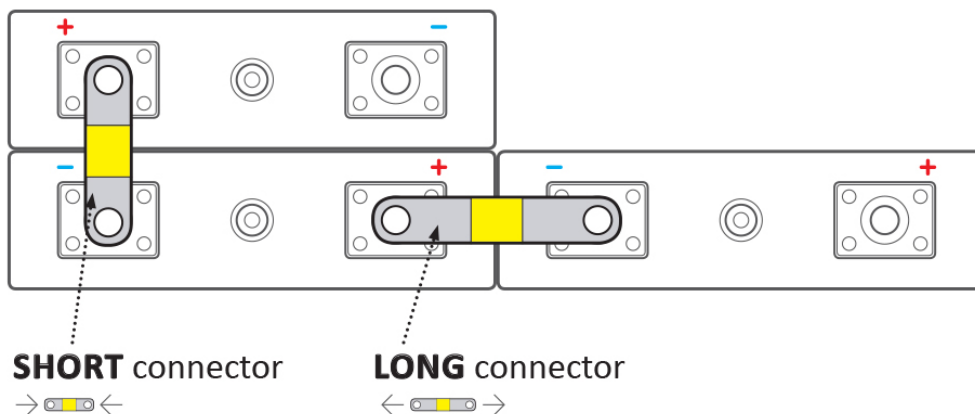

BATELX0064

Part No.:

EX-TC120/8

Záruka:

24 měs.

Stav:

Nové zboží

Popis

ELERIX EX-TC120/8

Terminálový konektor **pro Lithiové články LiFePO4 značky ELERIX**. Konektor vhodný pro připojení baterií **ELERIX EX-L230**. Skládá se z více vrstev měděného materiálu.

Zkontrolujte rozměry článků a vaše požadavky na připojení. Viz rozdíl v používání dlouhých a krátkých konektorů:

Zatížitelnost koncového konektoru není lineární! Zatížitelnost klesá s rostoucím průřezem svorkového konektoru.

ZÁKLADNÍ SPECIFIKACE

Rozteč: 120 mm

Rozměry: 140 × 20 × 2 mm (střední část má výšku 5 mm)

Kompatibilita: ELERIX EX-L230