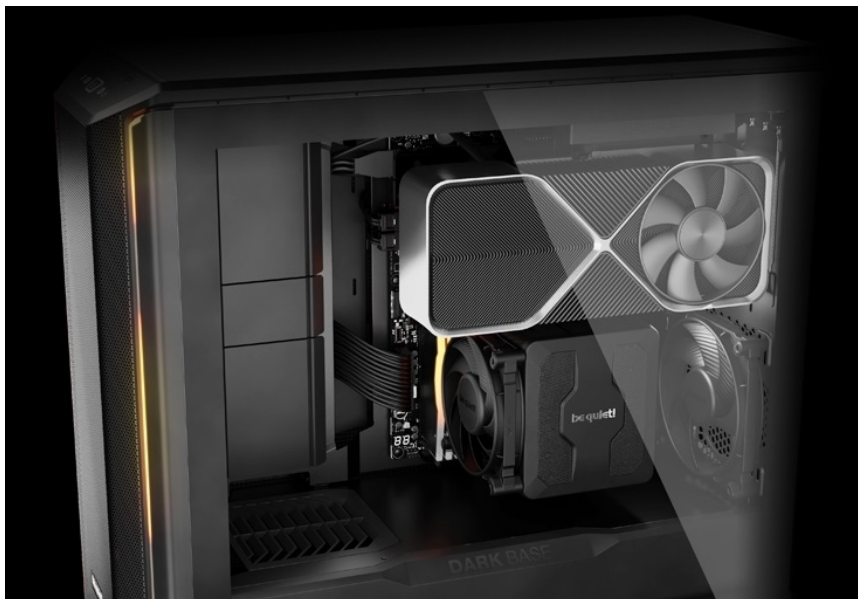

BE QUIET! DARK BASE 701 ČERNÁ

Cena celkem:	5 959 Kč (bez DPH: 4 925 Kč)
Běžná cena:	6 555 Kč
Ušetříte:	596 Kč
Kód zboží:	CASBQT1160
Part No.:	BGW58
Záruka:	36 měs.
Stav:	Nové zboží

Popis

Be quiet! DARK BASE 701 - rozjeté komponenty na jednom místě

PC skříň **Be quiet! DARK BASE 701** svým designem podporuje maximální průtok vzduch a stabilní chod celého systému. **Extra prodyšná konstrukce** je ideální pro výkonné komponenty, které jsou chlazeny vzduchem. Skříň ve formátu **Middle Tower** disponuje trojicí předinstalovaných ventilátorů, které skvěle balancují mezi chladicím výkonem a tichým provozem.

PC skříň Be quiet! DARK BASE 701 představuje ideální volbu pro všestranné využití, ať už v pracovní nebo multimediální sféře. Fanoušci estetiky ocení **konstrukci s průhlednou bočnicí**. Zkušení uživatelé zase mohou naplno využít vnitřní prostor skříně, který neklade téměř žádná omezení, co se kreativity týče. Je **kompatibilní s celou řadou komponent** různých formátů a velikostí, a to včetně třeba vodního chlazení. Samozřejmostí je výbava v podobě **prachových filtrů** nebo **konektorů**.

Be quiet! DARK BASE 701

Kvalitní počítačová skříň s průhlednou bočnicí formátu **Middle Tower** nabízí dostatek prostoru pro uložení **až pěti disků**. Předinstalovány jsou **tři 140 mm ventilátory**, které lze optimalizovat jak pro tichý chod, tak pro výkon bez kompromisu pomocí tlačítek na horním panelu. Zde se také nachází **dva porty USB 3.0**, jeden port **USB-C**, sluchátkový výstup a audio vstup pro mikrofon. Herní design ještě doplňuje elegantní **ARGB osvětlení**. Ve skříně je dostatek prostoru pro chladič CPU do