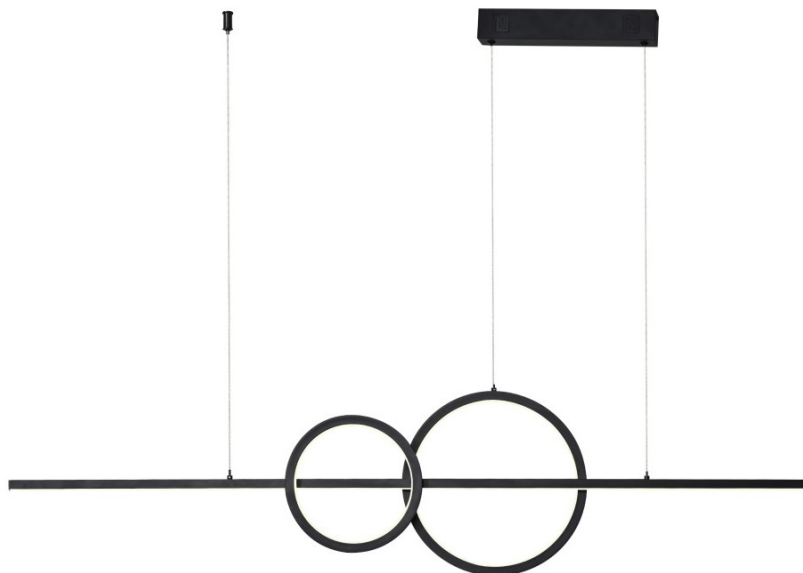

LED stropní svítidlo IMMAX NEO LITE RONDAS Smart přináší světlo do každé místnosti. Svým minimalistickým designem skvěle zapadne například do moderní kuchyně, jídelny, ale také třeba obývacího pokoje. Vyznačuje se snadnou a rychlou **instalací bez nutnosti brány (Bridge)**, takže snížíte pořizovací náklady a flexibilní ovládání je možné bezdrátově pomocí **Bluetooth** a síť Wi-Fi.

IMMAX NEO LITE RONDAS 56 W

Elegantní závěsné LED svítidlo je skvělou volbou pro osvětlení kuchyňských ostrůvků a jídelních stolů. Osvětlení lze upravit

dle aktuální činnosti a zvolený odstín bílé barvy světla vnese do místnosti vždy jinou atmosféru.

Materiál: kov + plast

Vstupní napětí: AC 220 V

Rozměry: 1313 × 60 mm

Délka závěsu: max. 1500 mm

Barva: černá

Energetická třída (EEI): G

TuyaSmart:

[Aplikace pro Android](#)