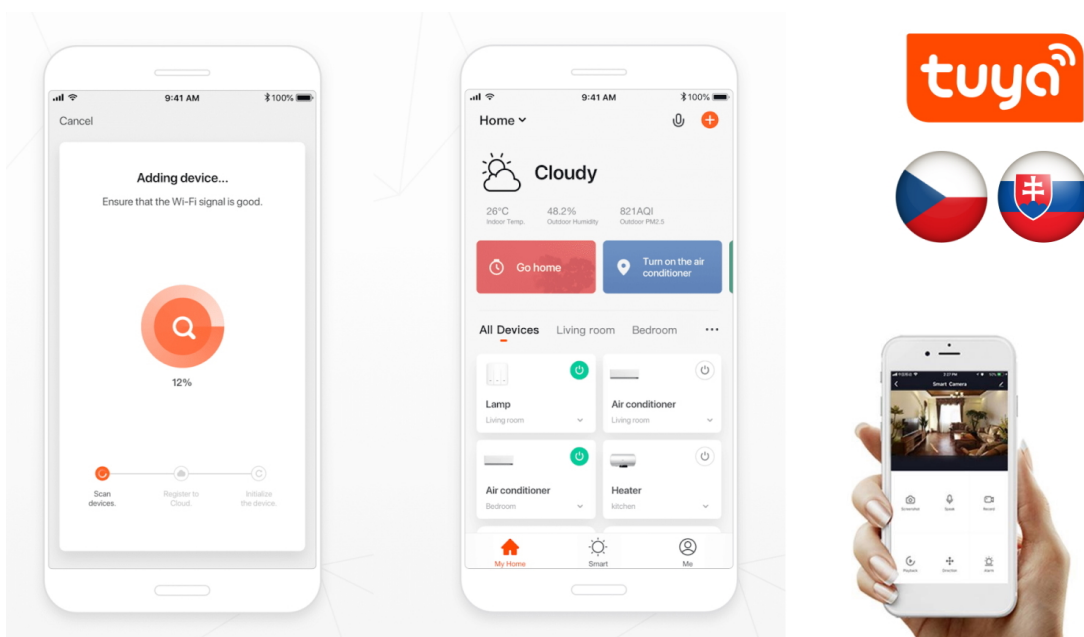

LED stropní svítidlo IMMAX NEO LITE RONDAS Smart přináší světlo do každé místnosti. Svým minimalistickým designem skvěle zapadne například do moderní kuchyně, jídelny, ale také třeba obývacího pokoje. Vyznačuje se snadnou a rychlou **instalací bez nutnosti brány (Bridge)**, takže snížíte pořizovací náklady a flexibilní ovládání je možné bezdrátově pomocí **Bluetooth** a síť Wi-Fi.

Komunikace **přes Wi-Fi a protokol Tuya** vám umožní ovládat svítidlo **IMMAX NEO LITE RONDAS** pomocí **mobilní aplikace Immax NEO PRO**. Jednoduše nastavíte režim osvětlení, odstín barvy světla, jeho tón nebo intenzitu. Díky tomu vytvoříte v domácnosti jakoukoli atmosféru, ať už pro práci nebo relax. Samozřejmostí je také kontrola pomocí **dálkového IR ovladače**, který je součástí balení.

Svítlidlo lze propojit s chytrou aplikací **IMMAX NEO PRO** a ovládat tak celou síť domácích světelných zdrojů skrze dálkový ovladač či aplikaci v mobilním telefonu. Systém je **kompatibilní s iOS, Android, Samsung SmartThings, Amazon Alexa, Apple Siri, Google Assistant, Tuya a LIDL**. Dálkové ovládání je součástí balení.