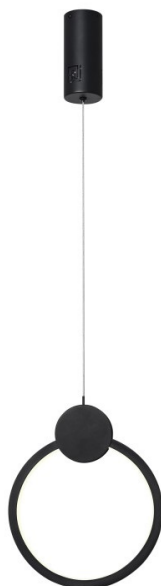

IMMAX NEO LITE OVALE 18W

Cena celkem:

1 999 Kč
(bez DPH: 1 652 Kč)

Běžná cena:

2 199 Kč

Ušetříte:

200 Kč

Kód zboží:

OSVIMM1306

Part No.:

07233L

Záruka:

24 měs.

Stav:

Nové zboží

Popis

IMMAX NEO LITE OVALE - stylové osvětlení pro každou příležitost

LED stropní svítidlo IMMAX NEO LITE OVALE v minimalistickém designu, které je ideální pro osvětlení v každé moderní domácnosti, ať už jde o kuchyň, jídelnu, ložnici nebo třeba váš oddechový koutek. Mezi výhody patří **provoz bez nutnosti brány (Bridge)**, takže instalace je rychlá, jednoduchá a nevyžaduje další finanční investici. Díky technologii **Bluetooth** je zajištěno komfortní bezdrátové ovládání světel.

IMMAX NEO LITE OVALE 18 W

Minimalistické závěsné LED svítidlo vhodné pro moderní interiéry. Osvětlení lze upravit dle aktuální činnosti a zvolený odstín bílé barvy světla vnese do místnosti vždy jinou atmosféru.