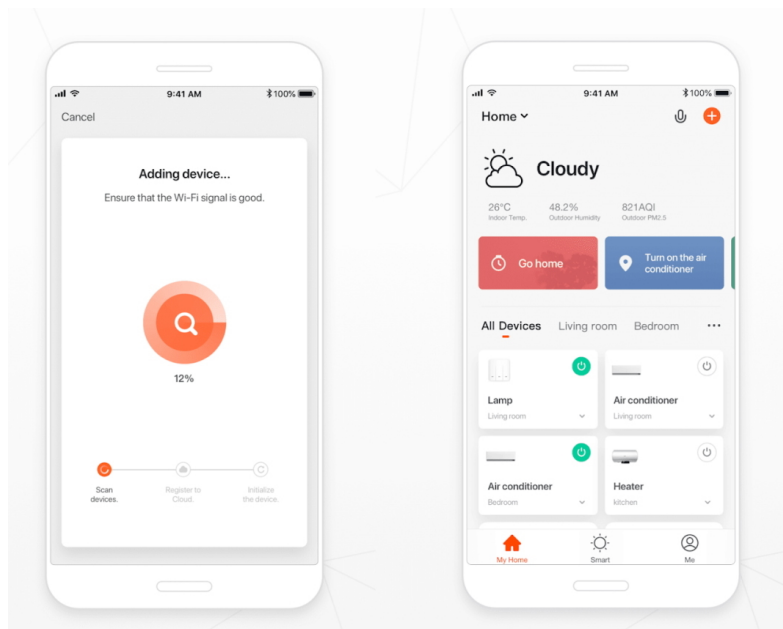

Ve spojení se smart funkcemi můžete u **svítidla IMMAX NEO LITE OVALE** nastavit různé režimy osvětlení, intenzitu a odstín světla apod. Pomocí **aplikace Immax NEO PRO** vám postačí jen chytré mobilní zařízení. Potěší také kompatibilita s celou řadou systémů, mezi něž patří Samsung SmartThings, Amazon Alexa, Google Assistant a Apple Siri zkratky. Samozřejmostí je také dálkový IR ovladač.

IMMAX NEO LITE OVALE 18 W

Minimalistické závěsné LED svítidlo vhodné pro moderní interiéry. Osvětlení lze upravit dle aktuální činnosti a zvolený odstín bílé barvy světla vnese do místnosti vždy jinou atmosféru.

Svítidlo lze propojit s chytrou aplikací **IMMAX NEO PRO** a ovládat tak celou síť domácích světelných zdrojů skrze dálkový ovladač či aplikaci v mobilním telefonu. Systém je **kompatibilní s iOS, Android, Samsung SmartThings, Amazon Alexa, Apple Siri, Google Assistant, Tuya a LIDL**. Dálkové ovládání je součástí balení.