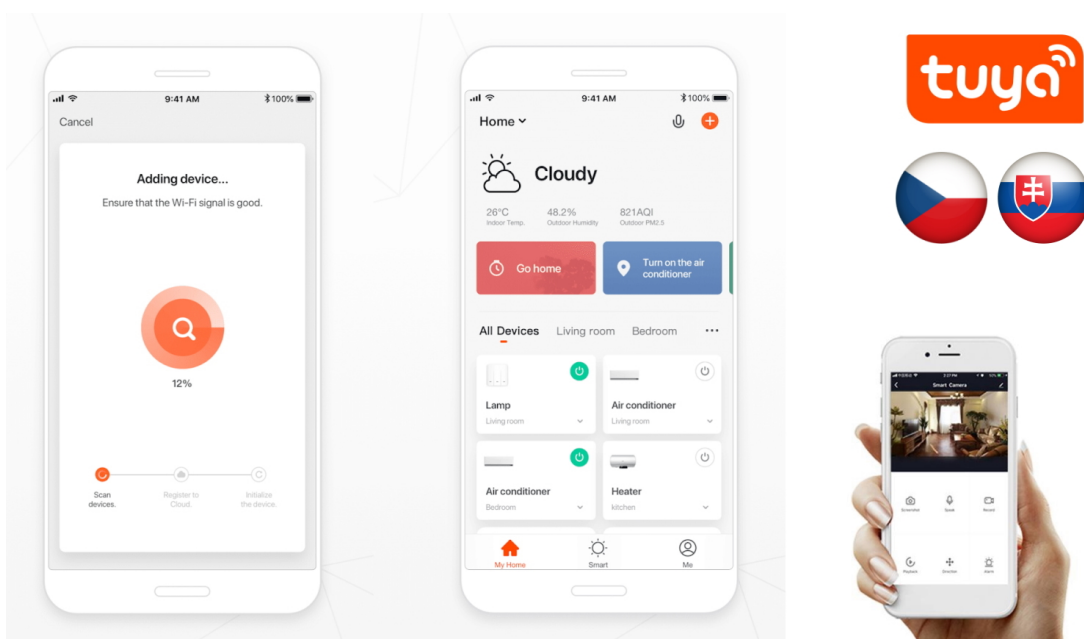

Ve spojení se smart funkcemi můžete u **svítidla IMMAX NEO LITE OVALE** nastavit různé režimy osvětlení, intenzitu a odstín světla apod. Pomocí **aplikace Immax NEO PRO** vám postačí jen chytré mobilní zařízení. Potěší také kompatibilita s celou řadou systémů, mezi něž patří Samsung SmartThings, Amazon Alexa, Google Assistant a Apple Siri zkratky.

Samozřejmě je také dálkový IR ovladač.

Svítlidlo lze propojit s chytrou aplikací **IMMAX NEO PRO** a ovládat tak celou síť domácích světelných zdrojů skrze dálkový ovladač či aplikaci v mobilním telefonu. Systém je **kompatibilní s iOS, Android, Samsung SmartThings, Amazon Alexa, Apple Siri, Google Assistant, Tuya a LIDL**. Dálkové ovládání je součástí balení.