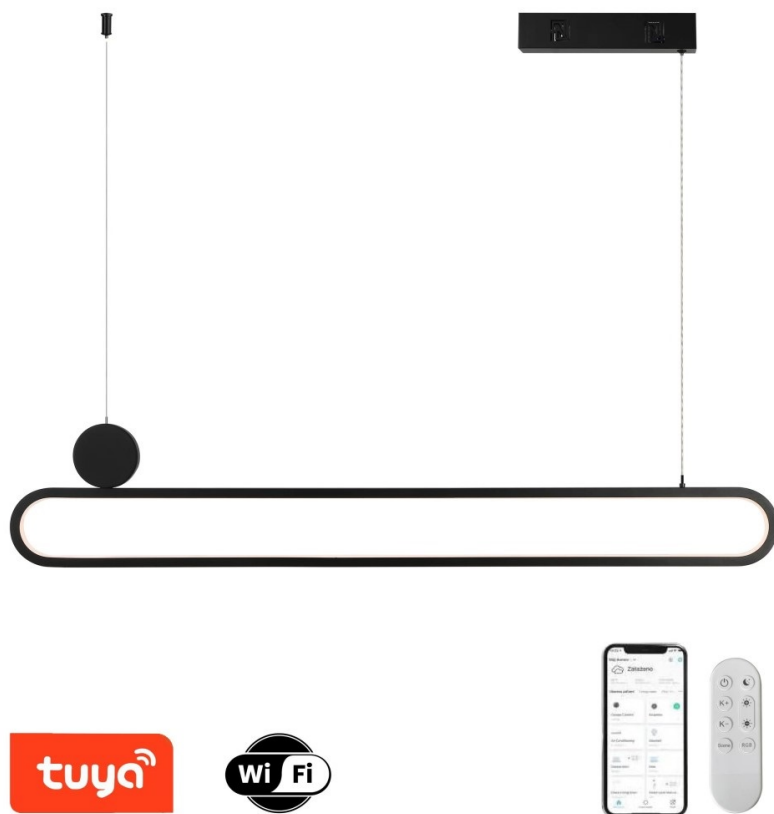

## IMMAX NEO LITE OVALE - stylové osvětlení pro každou příležitost

**LED stropní svítidlo IMMAX NEO LITE OVALE** v minimalistickém designu, které je ideální pro osvětlení v každé moderní domácnosti, zvláště pak v kuchyni nebo jídelně. Mezi výhody patří **provoz bez nutnosti brány (Bridge)**, takže instalace je rychlá, jednoduchá a nevyžaduje další finanční investici. Díky technologii **Bluetooth** je zajištěno komfortní bezdrátové ovládání světla.

Ve spojení se smart funkcemi můžete u **svítidla IMMAX NEO LITE OVALE** nastavit různé režimy osvětlení, intenzitu a odstín světla apod. Pomocí **aplikace Immax NEO PRO** vám postačí jen chytré mobilní zařízení. Potěší také kompatibilita s celou řadou systémů, mezi něž patří Samsung SmartThings, Amazon Alexa, Google Assistant a Apple Siri zkratky.

### **IMMAX NEO LITE OVALE 50 W**

Elegantní závěsné LED svítidlo je skvělou volbou pro osvětlení kuchyňských ostrůvků a jídelních stolů. Osvětlení lze upravit dle aktuální činnosti a zvolený odstín bílé barvy světla vnese do místnosti vždy jinou atmosféru.