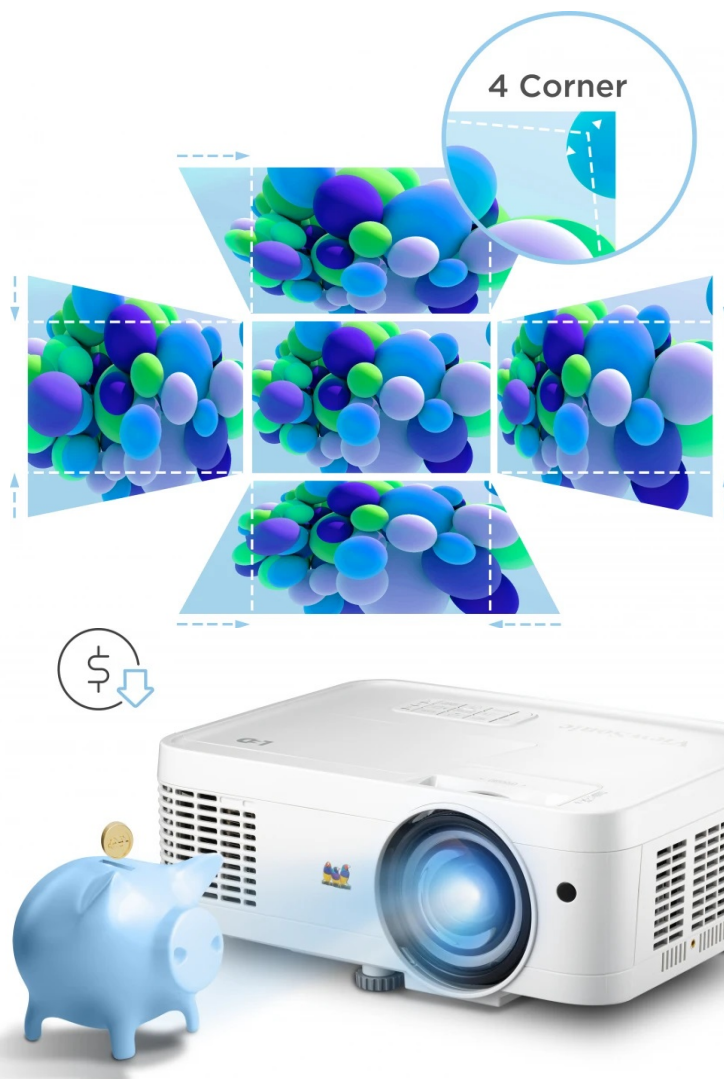

Pokročilá LED technologie na jedné straně snižuje spotřebu, na druhé straně podporuje **vysoký jas až 3000 ANSI lumenů**. Ve spojení s vysokým kontrastním poměrem produkuje jasný a dobře čitelný obraz i v osvětleném interiéru. Mezi další přednosti projektoru **ViewSonic LS560W** patří **krátká projekční vzdálenost**, která vám poskytne obří plochu o velikosti 100 palců ze vzdálenosti pouhých 1,1 m.

Samozřejmostí je přítomnost funkce pro korekci lichoběžníkového zkreslení obrazu. Možnost otáčení zajistí nastavení do požadovaného úhlu vertikálně a kreativní aplikace na stropy, stěny nebo podlahy. Konstrukce se vyznačuje přítomností pokročilého chlazení, které umožňuje bezproblémový **provoz v režimu 24/7**, a také **stupněm krytí IP5X** pro spolehlivé těsnění a ochranu optické jednotky před prachem.

ViewSonic LS560WH

Projektor s **krátkou projekční vzdáleností**, WXGA rozlišením **1280 × 800 px**, jasem **3000 ANSI lumenů** a kontrastním poměrem **3 000 000 : 1**. Díky funkci digitálního zoomu a korekci lichoběžníkového zkreslení můžete mít obraz přesně tam, kde potřebujete. Projektor dokáže vytvořit promítací plochu **o velikosti až 300"**. Mimo to dokáže věrně zobrazit jakékoliv scény ve 2D i **3D**. Podporuje také **360° projekci**, promítání obrazu na strop, stěny, podlahu nebo dokonce šikmé plochy, například ve veřejných prostorách. Bezúdržbový provoz a dlouhou životnost projektoru zajistí prachotěsně uzavřená optická jednotka splňující certifikaci **IP5X**. Základní ozvučení zajistí **integrováný reproduktor** s výkonem 2 W.

Součástí balení je dálkové ovládání.

ZÁKLADNÍ SPECIFIKACE

Systém projekce: DLP

Rozlišení: 1280 × 800 px

Jas: 3000 ANSI lumenů

Kontrastní poměr: 3 000 000 : 1

Rozhraní: 1× HDMI, 1× USB, 1× audio výstup, 1× audio vstup, 1× RJ-45, 1× RS232