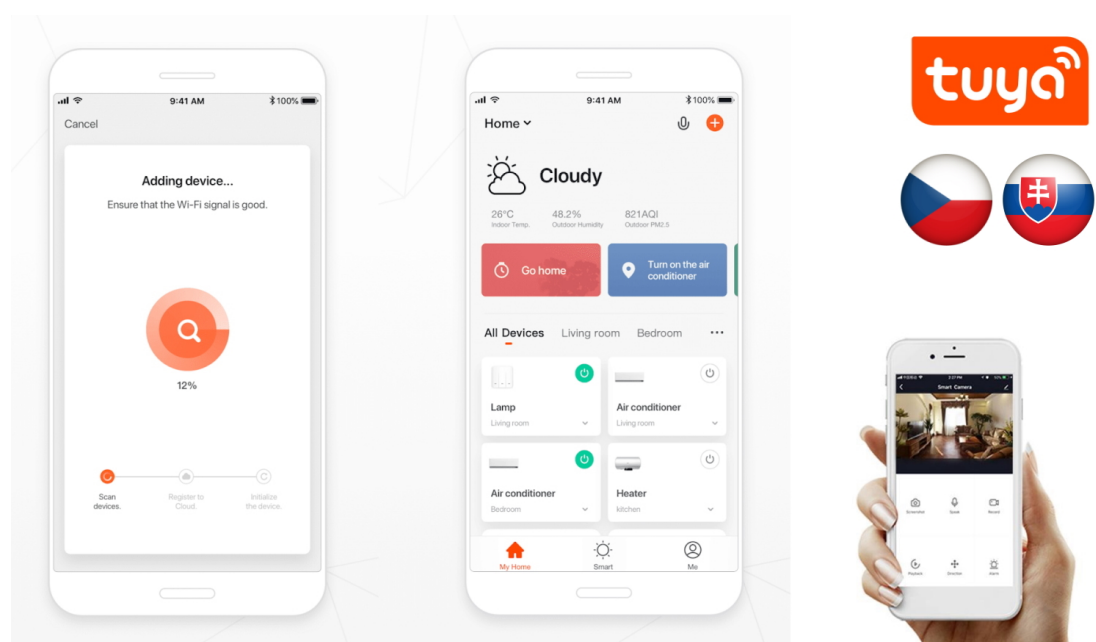

IMMAX NEO DORMINE SMART 6 W

Designové LED stahovací svítidlo, ideální např. nad kuchyňský ostrůvek či jídelní stůl. **Bodové světlo svítí dolů a jemné nepřímé světlo svítí vzhůru**, světlo vás tedy nebude nijak nepříjemně oslňovat. Závěsný systém umožňuje maximální **variabilitu výšky**, během sekundy stáhnete svítidlo dolů nebo vytáhnete zpět. Lustr se zafixuje vždy ve zvolené výšce. Svítidlo lze propojit s chytrou aplikací **IMMAX NEO PRO** a ovládat tak celou síť domácích světelných zdrojů skrze dálkový ovladač či aplikaci v mobilním telefonu. Systém je **kompatibilní s iOS, Android, Amazon Alexa, Apple Siri, Google Assistant, Tuya, Philips HUE či Somfy**. Dálkové ovládání je součástí balení.