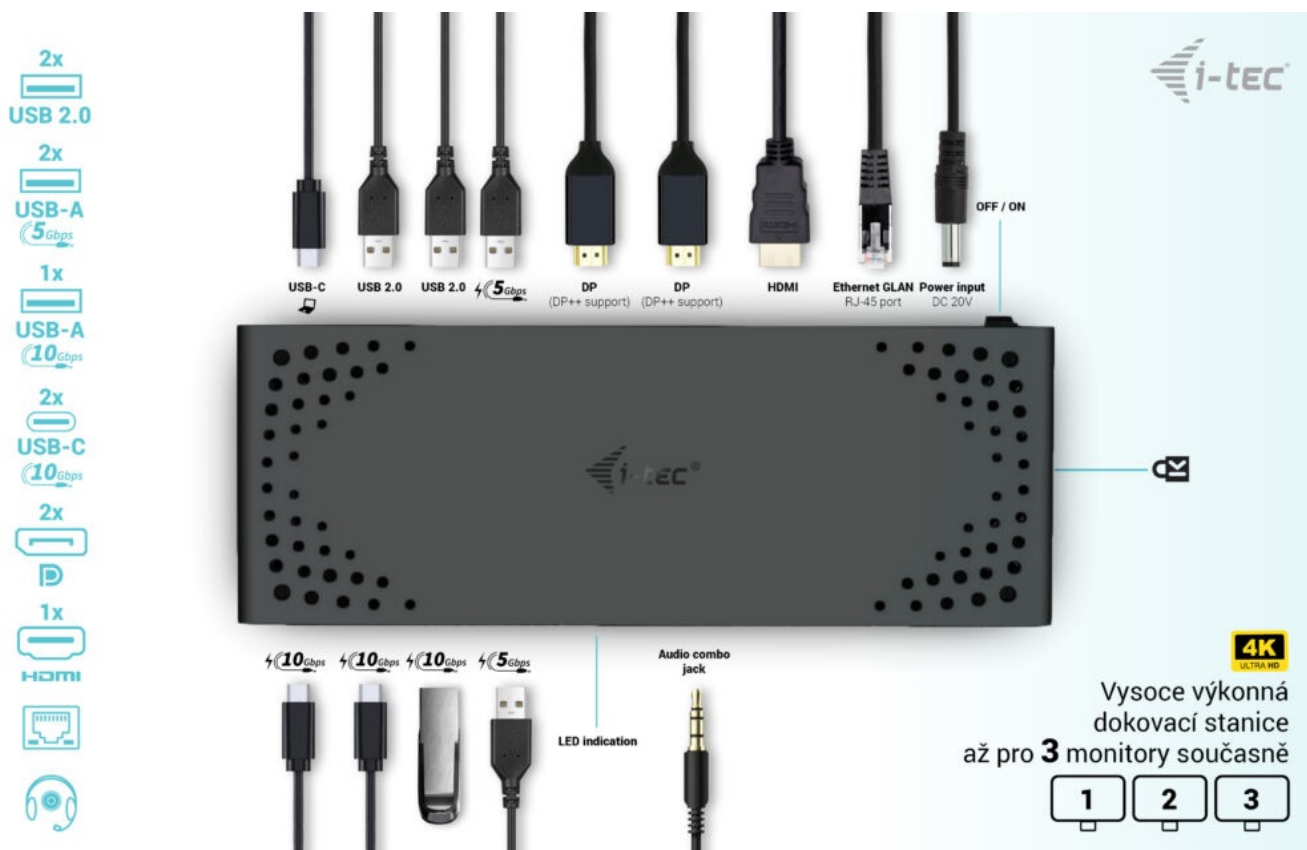

I-TEC USB-C TRIPLE DISPLAY DOCK GEN2 100W

Cena celkem:

4 034 Kč

(bez DPH: 3 334 Kč)

Běžná cena:

4 437 Kč

Ušetříte:

403 Kč

Popis

Dokovací stanice i-tec USB-C Triple Display - připojte externí displeje a další periferie

Dokovací stanice i-tec USB-C Triple Display, která je kompatibilní s moderními notebooky, tablety a další výpočetní technikou. Disponuje **bohatou nabídkou konektorů**, abyste se při využívání periferních zařízení nemuseli omezovat. Mezi přednosti patří například **podporuje až 100W napájení** připojeného notebooku nebo tabletu, podpora **vysokého rozlišení 4K při obnovovací frekvenci až 60 Hz** nebo **kombinovaný 3,5mm audio/mikroport** pro rychlé připojení sluchátek, respektive headsetu.

Výkonná dokovací stanice i-tec USB-C Triple Display si poradí **až se 3 monitory současně**. Potěší také podpora extra rychlého přenosu dat nebo možnost montáže na monitor díky **VESA uchycení**.

I-TEC USB-C Triple Display Dock Gen2 100 W

Dokovací stanice umožňuje připojit notebook, tablet nebo smartphone k dalším monitorům a hardwaru. K počítači či notebooku se připojuje pomocí **USB-C portu s podporou Thunderbolt 3/4 a USB4**. Na podporovaných zařízeních je tak schopná přenášet i napájení **až 100 W**. K dokovací stanici je možné připojit až tři **4K monitory**. Vysokorychlostní přístup k internetu lze realizovat skrze přítomný **RJ-45** port. Pro připojení periférií jsou přítomny **dva USB-C, jeden USB 3.1, dva USB 3.0** a dva USB 2.0 porty. Dokovací stanici lze nainstalovat i dozadu za monitor s podporou **VESA** uchycení díky VESA držáku (není součástí), čímž získáte jak maximální pracovní efektivitu díky rozšiřitelnosti portů, tak i krásně uklizený stůl bez kabelů. Potěší také **slot pro bezpečnostní zámek** a vypínač dokovací stanice pro maximální úsporu elektrické energie.