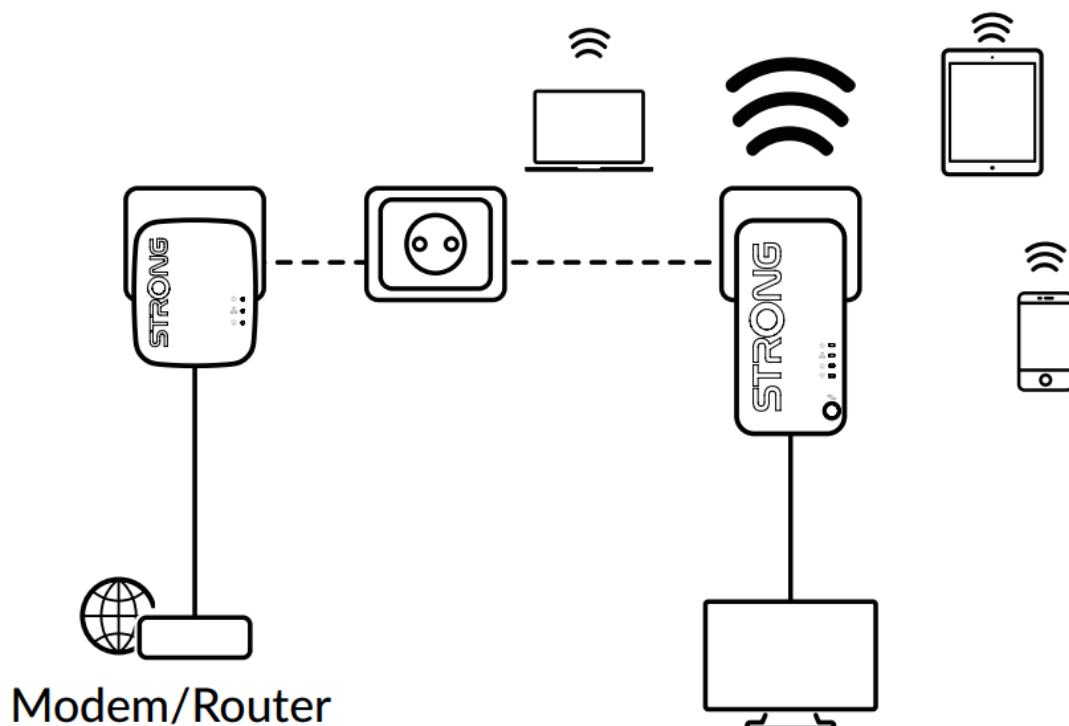

### Strong Powerline WF 1000 DUO MINI

Vytvořte si velmi snadno vysokorychlostní **Wi-Fi hotspot** s rychlostí **až 750 Mbit/s** pomocí stávající elektroinstalace vaší domácnosti. Jednoduše připojte adaptér Powerline 1000 MINI k vašemu stávajícímu internetovému modemu prostřednictvím **portu Ethernet** a okamžitě získáte připojení k internetu dostupné **z jakékoli napájecí zásuvky**. Pak pomocí adaptéru Wi-Fi 1000 MINI můžete vytvořit ve vybrané místnosti nový Wi-Fi hotspot a během několika minut tak rozšířit pokrytí vaší domácnosti Wi-Fi signálem.

Sada obsahuje jeden adaptér Powerline 1000 MINI a jeden adaptér Powerline Wi-Fi 1000 MINI. Součástí balení jsou dva ethernet kabely.