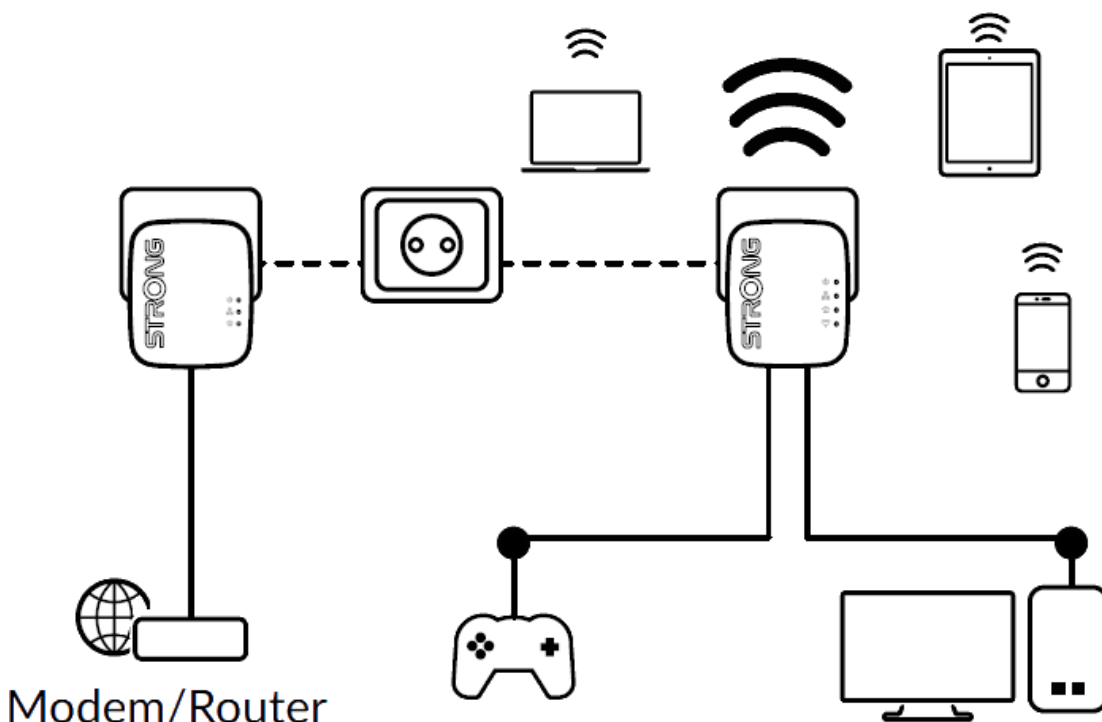

#### Strong Powerline WF 600 DUO MINI

Vytvořte si velmi snadno vysokorychlostní **Wi-Fi hotspot** s rychlostí **až 300 Mbit/s** pomocí stávající elektroinstalace vaší domácnosti. Jednoduše připojte adaptér Powerline 600 MINI k vašemu stávajícímu internetovému modemu prostřednictvím **portu Ethernet** a okamžitě získáte připojení k internetu dostupné **z jakékoli napájecí zásuvky**. Pak pomocí adaptéru Wi-Fi 600 MINI můžete vytvořit ve vybrané místnosti nový Wi-Fi hotspot a během několika minut tak rozšířit pokrytí vaší domácnosti Wi-Fi signálem.

Sada obsahuje jeden adaptér Powerline 600 MINI a jeden adaptér Powerline Wi-Fi 600 MINI. Součástí balení jsou dva ethernet kabely.

Modem/Router

#### ZÁKLADNÍ SPECIFIKACE

**Přenosová rychlost:** až 600 Mbit/s (300 Mbit/s bezdrátově)

**Standard Powerline:** HomePlug AV, IEEE802.3, IEEE802.3u

**Dosah:** až 300 m

**Barva:** bílá

**Powerline 600 MINI**