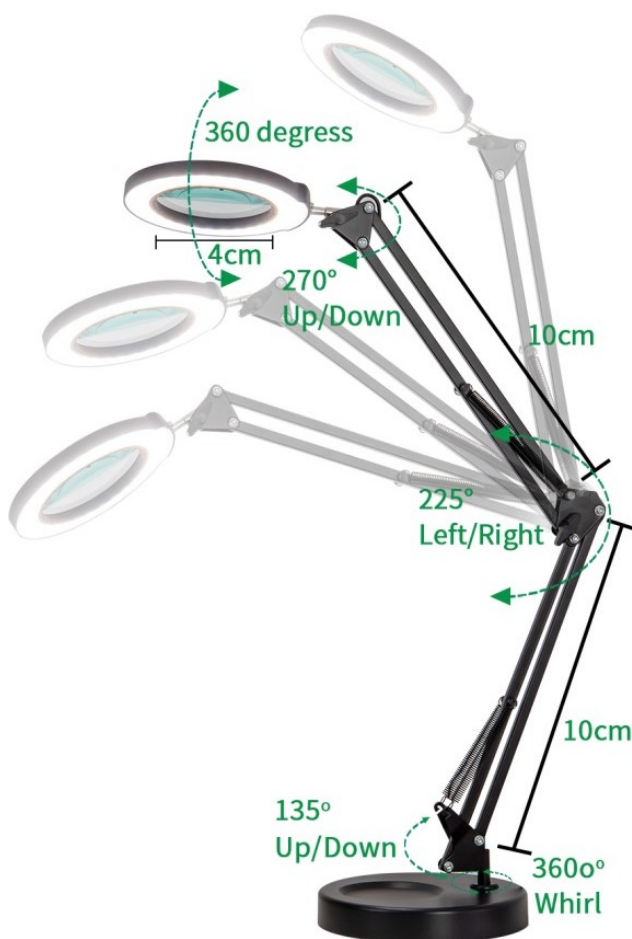

IMMAX ZOOM - stmívatelná LED lampička s flexibilním ramenem

Stolní LED lampička **IMMAX ZOOM** do kanceláře i na pracoviště. Díky **zvětšovací skleněné čočce** představuje ideálního pomocníka například do kosmetických salonů, dílen apod. Disponuje **nastavitelným ramenem a otočnou hlavou**, díky čemuž ji snadno upravíte do požadované pozice.

Proud světla tak směřujete podle svých požadavků. Současně vám umožní zvětšení části předmětu či dané plochy. **Zabudovaná lupa** je dostatečně prostorná, aby našla své uplatnění. **Dotyková tlačítka** umožní snadné ovládání.

IMMAX LED stolní lampička ZOOM

Stmívatelná stolní LED lampička **se zvětšovací skleněnou čočkou** vhodná do dílen, kosmetických salonů, kanceláří atd. Lampu lze postavit na plochu nebo pevně upevnit kovovou svorkou na okraj stolu. Disponuje flexibilním ramenem o délce **70 cm** a natáčecí hlavou ve všech směrech, což umožňuje perfektní nastavení osvětlení při práci. Ovládání lampičky je velmi snadné díky dotykovým tlačítkům. Dostatečný průměr lupy (skla) o **velikosti 10 cm** umožňuje efektivní práci s lupou.

ZÁKLADNÍ SPECIFIKACE

Příkon: 12 W

Svítilivost: 1200 lm

Barva světla: 3000-6500 K

Vstupní napětí: 5 V DC

Materiál: plast, hliník

Barva: černá