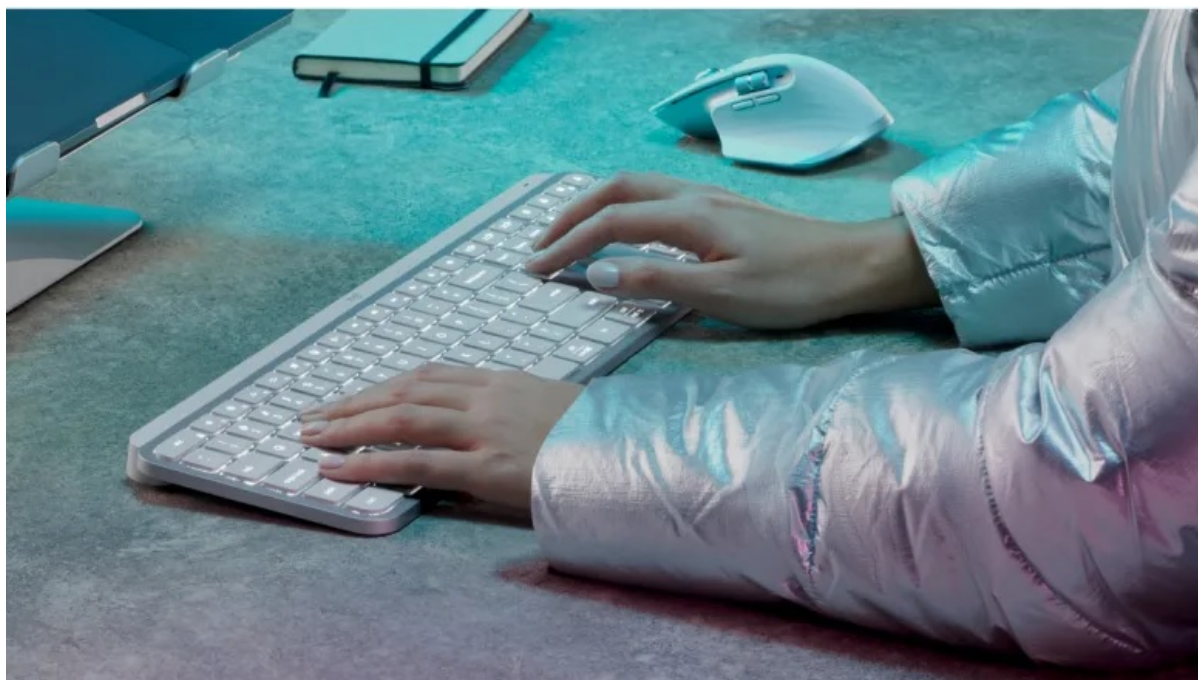

Bezdrátová klávesnice Logitech klávesnice MX Keys S v elegantním designu a s příjemným podsvícením, kterou můžete používat v kanceláři i domácnosti. Je vhodná jak pro komfortní psaní, tak ovládání aplikací nebo multimédií.

Nízkoprofilový design je navržen s ohledem na přirozenou polohu zápěstí a snížení námahy při delším používání. **Klávesy s kulovým provedením** podporují rychlé a plynulé úhozy, takže i dlouhým e-mailem, dokumentem nebo třeba seminární prací se vaše prsty vypořádají výrazně pohodlněji.

Praktické podsvícení zlepšuje orientaci za slabého osvětlení v místnosti nebo při práci ve večerních hodinách. Navíc dobu a intenzitu jasu můžete ovládat pomocí **softwaru Logi Options**. Tato aplikace umožňuje rovněž **nastavení Smart Actions**, což jsou akce zjednodušující opakované úkony a jsou ideální pro optimalizaci některých činností pouhým stiskem klávesy. Pro bezdrátovou konektivitu slouží **miniaturní USB přijímač Logitech Bolt** či **Bluetooth**. Klávesnice **Logitech klávesnice MX Keys S** tak můžete **připojit až ke 3 zařízením** a přepínat mezi nimi dle potřeby jen stisknutím tlačítka.