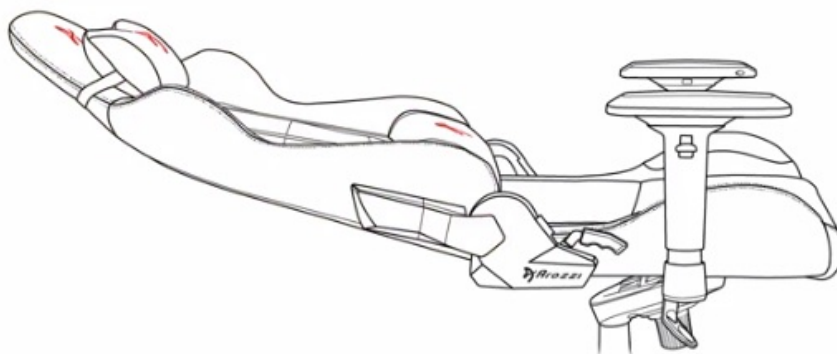

Stav: Nové zboží

Popis

Arozzi VERNAZZA Soft PU - pohodlné sezení, které se neodmítá

Herní židle Arozzi VERNAZZA Soft PU, která si vás získá svou univerzálností a pokročilou ergonomií. Židle z modelové řady Soft PU jsou **potaženy kvalitní syntetickou kůží**, která se díky **hladkému povrchu snadno čistí** a nevyžaduje zvýšenou údržbu. Skvrny nebo rozlitou kapalinu rychle a jednoduše setřete. Další předností tohoto materiálu je **zvýšená odolnost**. Židle Arozzi VERNAZZA Soft PU s přehledem odolává zubu času a je ideální jak do domácího, tak komerčního prostředí. O vaše pohodlí se postará **prostorný sedák**, který je vhodný pro rozmanité typy a velikosti těla. Ve spojení s ergonomií vytváří **ideální prostředí pro náročnou práci i dlouhé hodiny hraní**.

Funkční ergonomie pro každého

Židle Arozzi VERNAZZA Soft PU disponuje **nastavitelnou výškou sedadla**, takže se při hraní nebo práci na PC nemusíte vznášet. **Nastavitelná opěrka zad** se přizpůsobí pracovní zátěži i odpočinku po obědě nebo likvidaci finálního bossa. Zada vám kryje **dvojice opěrných polštářků** v kritických oblastech hlavy a beder. Další ergonomické prvky představují **nastavitelné loketní opěrky**. Samozřejmostí je **robustní konstrukce**. Kovový rám zajišťuje extrémní pevnost a odolnost s **nosností až 145 kg**. **Naklápěcí mechanismus** s funkcí uzamykání vám umožní řádně se uvelebit v preferovaném úhlu a užít si naplno multimediální zážitky. Nechybí ani možnost **houpání**.

ZÁKLADNÍ SPECIFIKACE

Nastavitelná výška sedadla: 47-57 cm

Výška židle: 133-143 cm

Šířka sedáku: 32 cm

Hloubka sedáku: 50 cm

Výška opěradla: 86 cm

Nosnost: 145 kg

Hmotnost: 26 kg