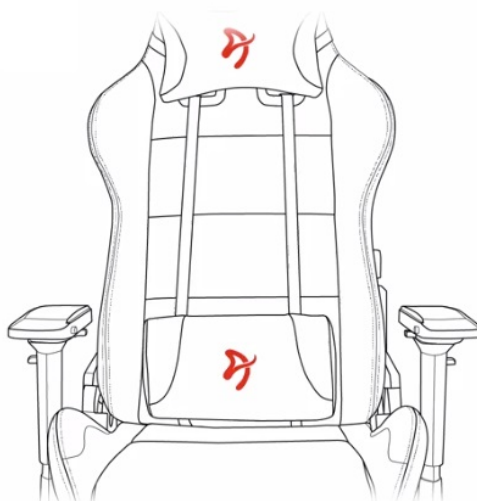

Stav: Nové zboží

Popis

Arozzi VERNAZZA Soft PU - pohodlné sezení, které se neodmítá

Herní židle Arozzi VERNAZZA Soft PU, která si vás získá svou univerzálností a pokročilou ergonomií. Židle z modelové řady Soft PU jsou **potaženy kvalitní syntetickou kůží**, která se díky **hladkému povrchu snadno čistí** a nevyžaduje zvýšenou údržbu. Skvrny nebo rozlitou kapalinu rychle a jednoduše setřete. Další předností tohoto materiálu je **zvýšená odolnost**. Židle Arozzi VERNAZZA Soft PU s přehledem odolává zubu času a je ideální jak do domácího, tak komerčního prostředí. O vaše pohodlí se postará **prostorný sedák**, který je vhodný pro rozmanité typy a velikosti těla. Ve spojení s ergonomií vytváří **ideální prostředí pro náročnou práci i dlouhé hodiny hraní**.

Funkční ergonomie pro každého

Židle Arozzi VERNAZZA Soft PU disponuje **nastavitelnou výškou sedadla**, takže se při hraní nebo práci na PC nemusíte vznášet. **Nastavitelná opěrka zad** se přizpůsobí pracovní zátěži i odpočinku po obědě nebo likvidaci finálního bossa. Zada vám kryje **dvojice opěrných polštářků** v kritických oblastech hlavy a beder. Další ergonomické prvky představují **nastavitelné loketní opěrky**. Samozřejmostí je **robustní konstrukce**. Kovový rám zajišťuje extrémní pevnost a odolnost s **nosností až 145 kg**. **Naklápěcí mechanismus** s funkcí uzamykání vám umožní řádně se uvelebit v preferovaném úhlu a užít si naplno multimediální zážitky. Nechybí ani možnost **houpání**.

ZÁKLADNÍ SPECIFIKACE

Nastavitelná výška sedadla: 47-57 cm

Výška židle: 133-143 cm

Šířka sedáku: 32 cm

Hloubka sedáku: 50 cm

Výška opěradla: 86 cm

Nosnost: 145 kg

Hmotnost: 26 kg