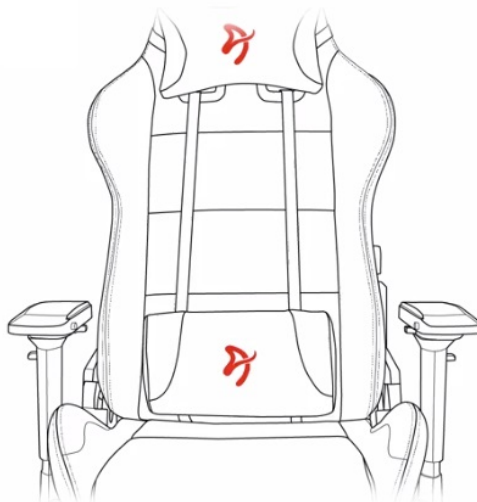

Stav: Nové zboží

Popis

Arozzi VERNAZZA Soft PU - pohodlné sezení, které se neodmítá

Herní židle Arozzi VERNAZZA Soft PU, která si vás získá svou univerzálností a pokročilou ergonomií. Židle z modelové řady Soft PU jsou **potaženy kvalitní syntetickou kůží**, která se díky **hladkému povrchu snadno čistí** a nevyžaduje zvýšenou údržbu. Skvrny nebo rozlitou kapalinu rychle a jednoduše setřete. Další předností tohoto materiálu je **zvýšená odolnost**. Židle Arozzi VERNAZZA Soft PU s přehledem odolává zubu času a je ideální jak do domácího, tak komerčního prostředí. O vaše pohodlí se postará **prostorový sedák**, který je vhodný pro rozmanité typy a velikosti těla. Ve spojení s ergonomií vytváří **ideální prostředí pro náročnou práci i dlouhé hodiny hraní**.

Funkční ergonomie pro každého

Židle Arozzi VERNAZZA Soft PU disponuje **nastavitelnou výškou sedadla**, takže se při hraní nebo práci na PC nemusíte vznášet. **Nastavitelná opěrka zad** se přizpůsobí pracovní zátěži i odpočinku po obědě nebo likvidaci finálního bossa. Zada vám kryje **dvojice opěrných polštářků** v kritických oblastech hlavy a beder. Další ergonomické prvky představují **nastavitelné loketní opěrky**. Samozřejmostí je **robustní konstrukce**. Kovový rám zajišťuje extrémní pevnost a odolnost s **nosností až 145 kg**. **Naklápěcí mechanismus** s funkcí uzamykání vám umožní řádně se uvelebit v preferovaném úhlu a užít si naplno multimediální zážitky. Nechybí ani možnost **houpání**.

ZÁKLADNÍ SPECIFIKACE

Nastavitelná výška sedadla: 47-57 cm

Výška židle: 133-143 cm

Šířka sedáku: 32 cm

Hloubka sedáku: 50 cm

Výška opěradla: 86 cm

Nosnost: 145 kg

Hmotnost: 26 kg