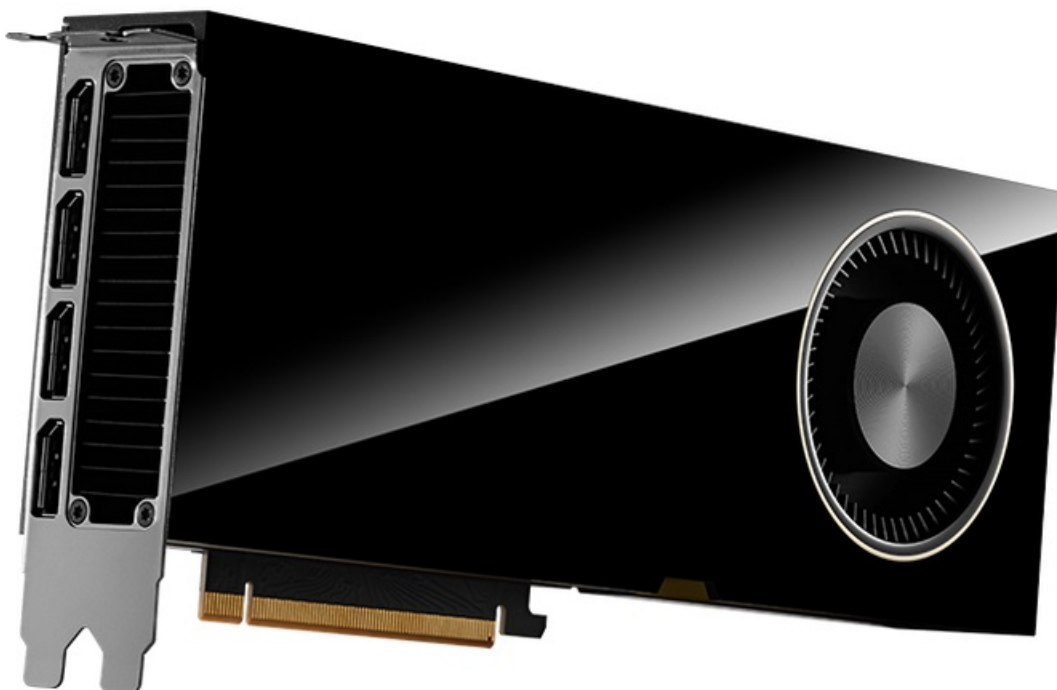

PNY QUADRO RTX 6000 ADA GENERATION 48GB

Cena celkem:	193 614 Kč (bez DPH: 160 011 Kč)
Běžná cena:	212 975 Kč
Ušetříte:	19 361 Kč
Kód zboží:	VGPNY2145
Part No.:	VCNRTX6000ADA-PB
Záruka:	36 měs.
Stav:	Nové zboží

Popis

PNY Quadro RTX 6000 Ada Generation - objevte nové možnosti profesionálního výkonu

PNY Quadro RTX 6000 Ada Generation představuje výkonnou grafickou kartou, která je určena do profesionálních pracovních stanic. Nabízí extrémní performanci, pokročilé technologie a jádra RT, Tensor jádra a CUDA pro mimořádně realistické vykreslování obsahu, AI a ultrarychlé pracovní postupy. Model disponuje enormní **kapacitou paměti 8 GB GDDR6 ECC**, umožní vám chod graficky náročného softwaru a dosažení perfektních výsledků na profesionálním pracovním poli. Grafická karta **PNY Quadro RTX 6000** běží na **architektuře NVIDIA Ada Lovelace** a svým výkonem je určena pro všechny **návrháře, designéry, inženýry** a všechny, kteří se věnují pokročilé grafice.

ZÁKLADNÍ SPECIFIKACE

Grafický čip: NVIDIA Quadro RTX 6000

Velikost paměti: 48 GB GDDR6 ECC

Typ sběrnice: PCI Express 4.0 x16

Porty: 4× DisplayPort

Rozměry: 266,7 × 111,76 mm

Napájení: 1× 16pin PCIe

Podporované technologie