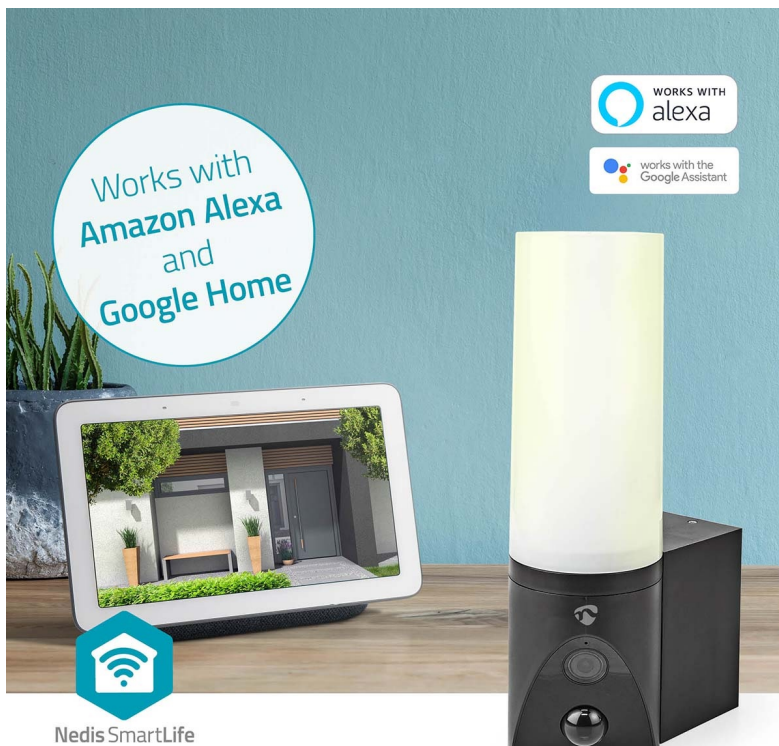

Venkovní IP kamera Nedis WIFICOL20BK s integrovaným LED světlem, se kterou máte dohled nad vším, co se děje okolo vašeho domu. Sledujte veškeré dění v reálném čase skrze aplikaci a v ostrém **Full HD rozlišení**. Díky **slotu pro microSD kartu** můžete nahrávky ukládat. Kromě fyzického úložiště lze využít **také cloudové řešení**.

Integrovaní **LED světlo o výkonu 1000 lumenů** zajistí kvalitní osvětlení široké oblasti v případě, že detekuje pohyb. Skrze aplikaci rychle a jednoduše nastavíte celou řadu parametrů a plánů, podle kterých IP kamera **Nedis WIFICOL20BK** pracuje. Rozsah detekce tak například můžete upravit tak, aby nedocházelo k nechtěným poplachům. Součástí **kamery Nedis WIFICOL20BK** je rovněž **mikrofon** a **reproduktor** pro obousměrnou komunikaci. Pohodlně tak plní funkci **interkomu**.

Nedis WIFICOL20BK

IP kamera s **mikrofonem a reproduktorem** je navržena pro sledování prostor ve vysokém rozlišení obrazu **Full HD 1080p při 20 fps**. Kameru snadno namontujete na stěnu vašeho domu, odkud bude svým snímačem **1/2,9" CMOS** pořizovat záznamy v **zorném úhlu 120°**. V případě potřeby nočního vidění jsou k dispozici **IR LED diody** s účinností **až 10 m**. Všechny záznamy lze automaticky odesílat na cloudové úložiště (na základě předplatného), nebo na kartu **microSD** do kapacity až 128 GB. Podpora **obousměrné komunikace** vám umožňuje dokonce vést rozhovor s někým, kdo je před kamerou. Integrovaný senzor umožňuje **detekci zvuku a pohybu**, programovatelnou na základě doby a oblasti. Vodotěsné kovové pouzdro s krytím **IP65** umožňuje vnitřní i venkovní použití. Kamera je dodávána s předinstalovaným napájecím kabelem, díky tomu ji stačí namontovat na zeď a zapojit. Navíc disponuje funkcí automatizace domácnosti díky podpoře **Google Assistant a Amazon Alexa**.