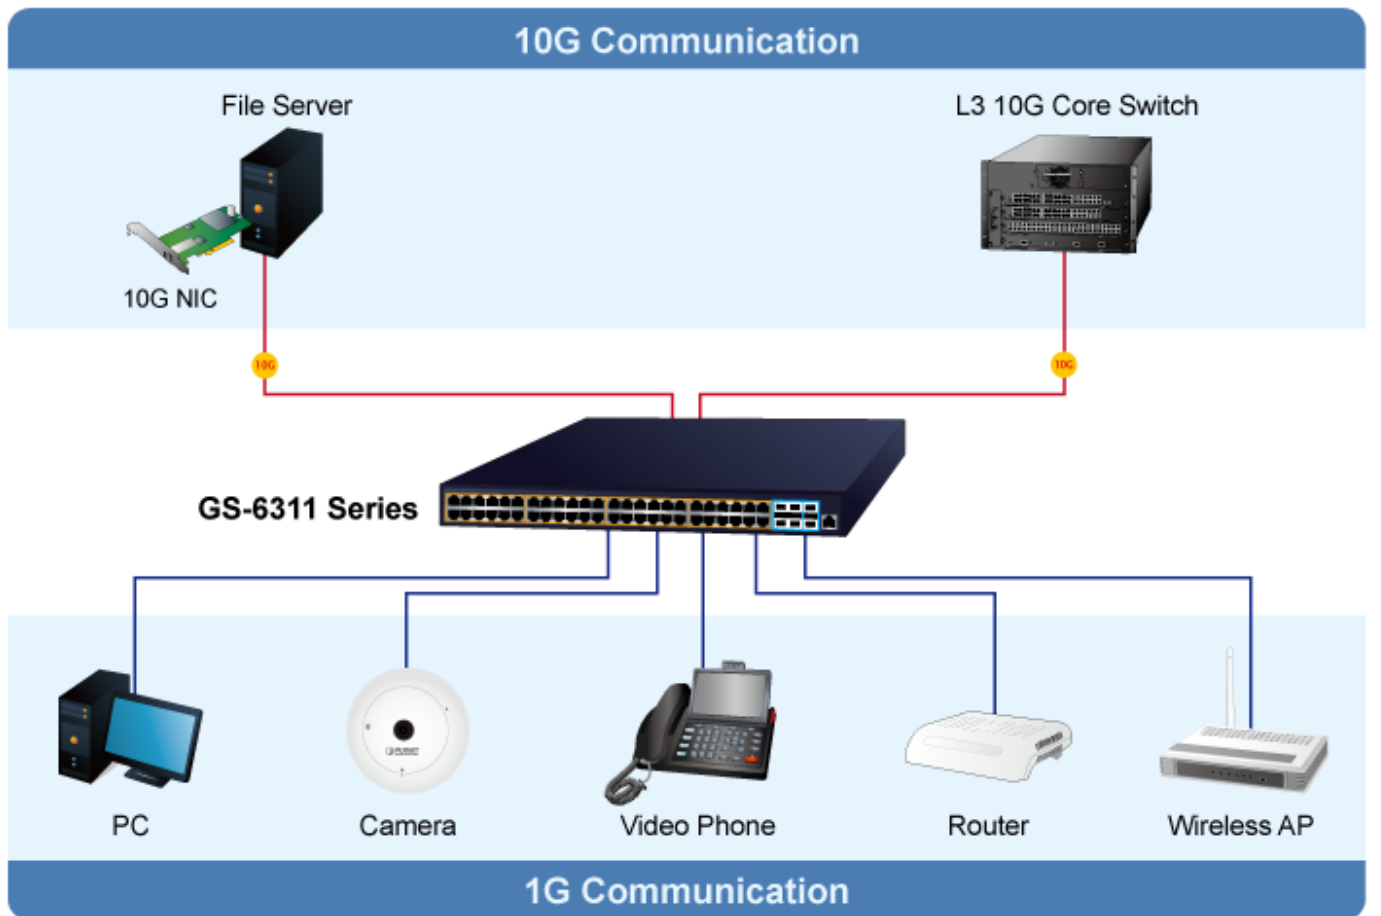

High Performance Server Service