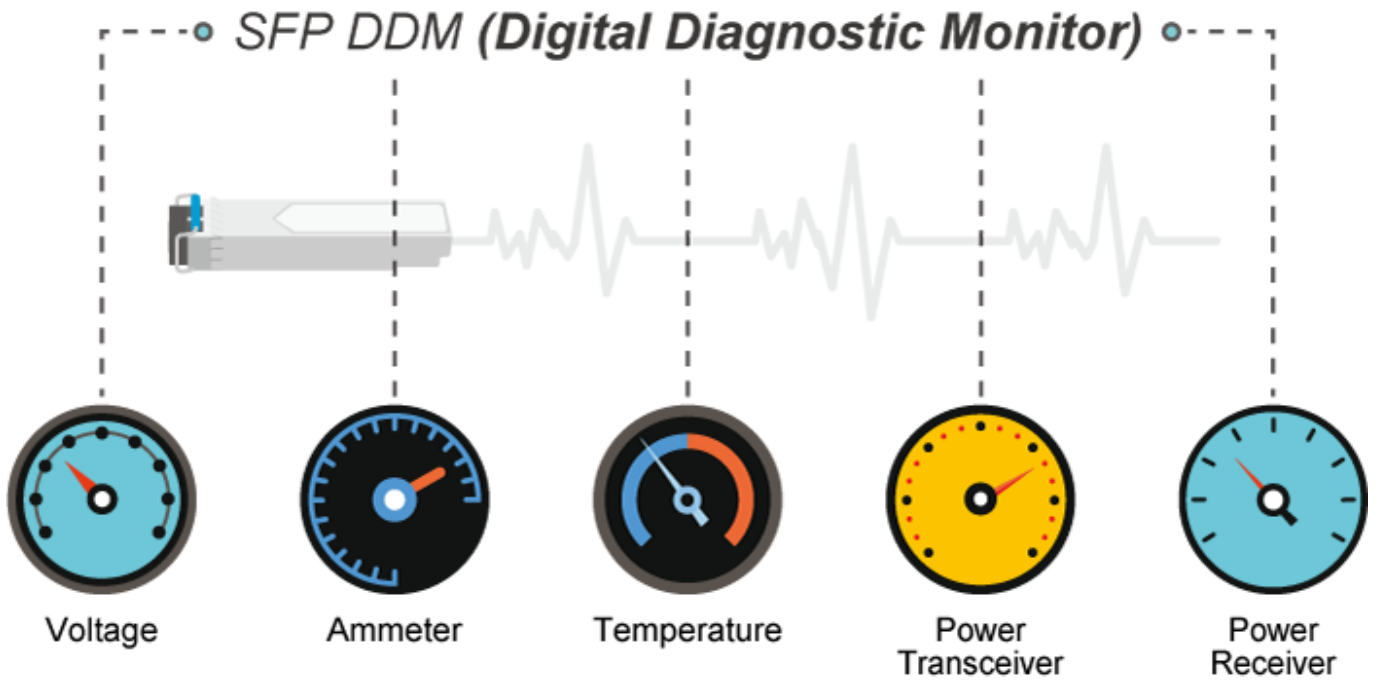

**Port mirroring:** RX, TX, obojí

**Agregace linek:** IEEE 802.3ad LACP, podporuje 64 trunk skupin s 8 porty na každou trunk skupinu

**IP Multicast:** IGMP v1/v2/v3, podpora režimu IGMP querier, až 1024 skupin, MLD v1/v2

**Autentizace připojených zařízení:** IEEE 802.1x (RADIUS), TACACS+

**DHCP Snooping:** ano (blokáce cizích DHCP serverů)

**LLDP:** ano (automatická detekce typu připojených zařízení)

**Diagnostika kabeláže:** ano, SFP-DDM (Digital Diagnostic Monitor)

## High Performance Server Service