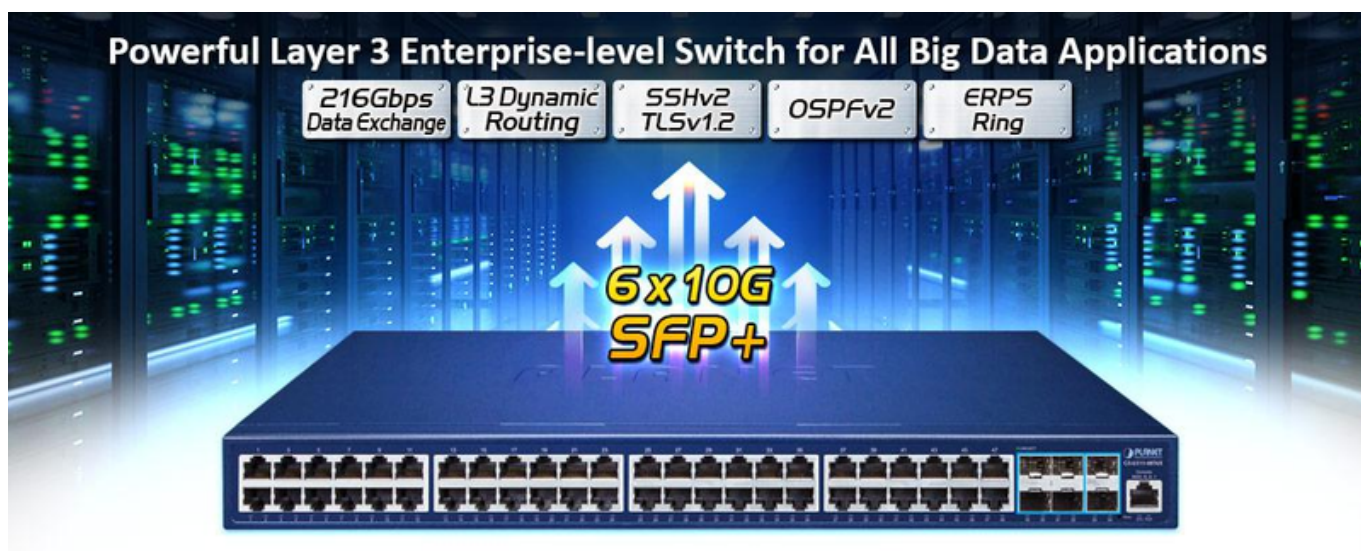

### PLANET GS-6311-48T6X

**Špičkový řízený multiportový 10 Gb/s switch s L3/L2 přepínáním a bezpečnostními funkcemi.**

Plně spravovatelný 10 Gb/s ethernetový přepínač navržený pro pokrytí požadavků s vysokou šířkou pásma (bezdrátové přístupové body Wi-Fi 6/6E, NAS, pracovní stanice, zařízení s 10 Gb/s rozhraním atd.). Je vybaven 48 porty GbE RJ-45 a 6 sloty 10G SFP+ pro optické moduly.

Distribuční páteřní přepínač pro aplikaci v nejnáročnějších datových infrastrukturách, který disponuje pokročilými síťovými algoritmy a bezpečnostními funkcemi. Je určen pro nasazení do datových center, korporátních společností, metropolitních sítí atd. Plná propustnost zaručuje efektivní dostupnost sítě nebo síťových prostředků pro provozu skrz jím vedené nebo řízené. Přepínač je L3 routerem s podporou protokolů RIP a OSPF, disponuje pokročilým ACL (Access Control List) filtrem, který umožňuje řídit provoz na základě detekce MAC nebo IP adresy, TCP/UDP protokolu, IP priority z průchozího provozu switchem, lze nastavit autentifikaci fyzických portů pomocí RADIUS mechanismu IEEE 802.1x.