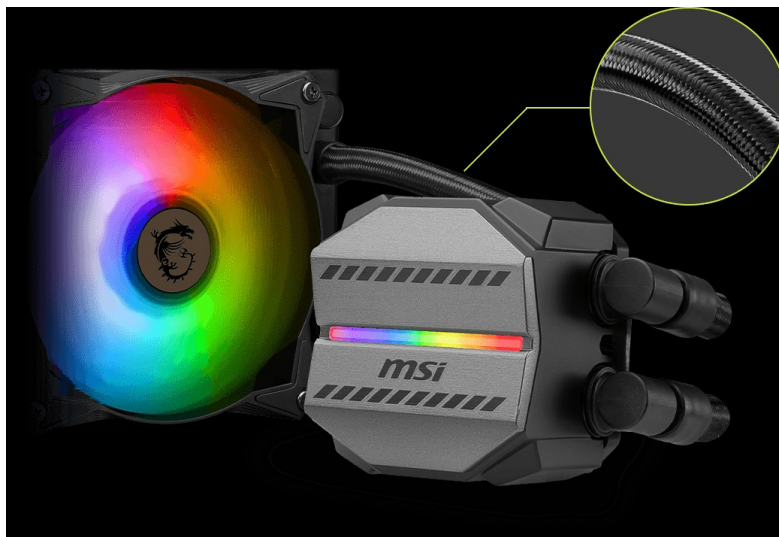

## Bojujte v každé hře se ctí s vodním chladičem MSI MAG Core Liquid M240

**Vodní chladič MSI MAG Core Liquid M240** požene PC sestavu do jakékoli herní výzvy. **Měděná deska** svým designem plně pokryje procesor a současně podporuje rychlý odvod tepla. Díky odolnému 3fázovému motoru v jádru čerpadla **eliminuje nadměrné vibrace** a umožní dlouhodobý provoz. Pokročilý design ventilátoru efektivně rozptýluje teplo a ve výbavě nechybí ani hadice, které jsou díky zesílenému síťování vysoce odolné.

**Chladič MSI MAG Core Liquid M240** je osazen **ventilátory, které dosahují až 2000 ot/min**, čímž umožňují mimořádný chladicí výkon a průtok vzduchu. Ventilátory jsou vybaveny **kuličkovými ložisky**, které podporují delší životnost. **Lopatky z kvalitního akrylátu** umožňují stylové ARGB osvětlení.

## MSI MAG CoreLiquid M240

Vodní chladič určený pro chlazení široké škály procesorů. Vyznačuje se vysokou kvalitou, výkonem a spolehlivostí. Disponuje **dvěma 120 mm** velkými ventilátory a čerpadlem s **ARGB** podsvícením. Odolné opletené hadice díky dostatečně širokému průměru zaručují **plynulý průtok** chladicí kapaliny.