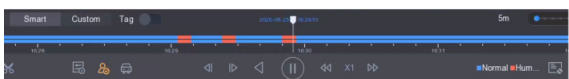

Motion Detection 2.0

Motion Detection 2.0 — Tradiční detekce pohybu s pokročilou klasifikací objektů

VYSOKÁ CITLIVOST:

Motion Detection 2.0 přináší vysoce účinnou detekci pohybu, která reaguje na všechny změny v záběru.

JEDNODUCHÉ POUŽITÍ:

Motion Detection 2.0 is on by default.

OZNAČENÍ OBJEKTŮ V ZÁZNAMU

Motion Detection 2.0 automaticky označuje klasifikované objekty v záznamu. Při přehrávání tak můžete přeskočit rovnou na místa, kde kamera zaznamenala pohyb konkrétního objektu.