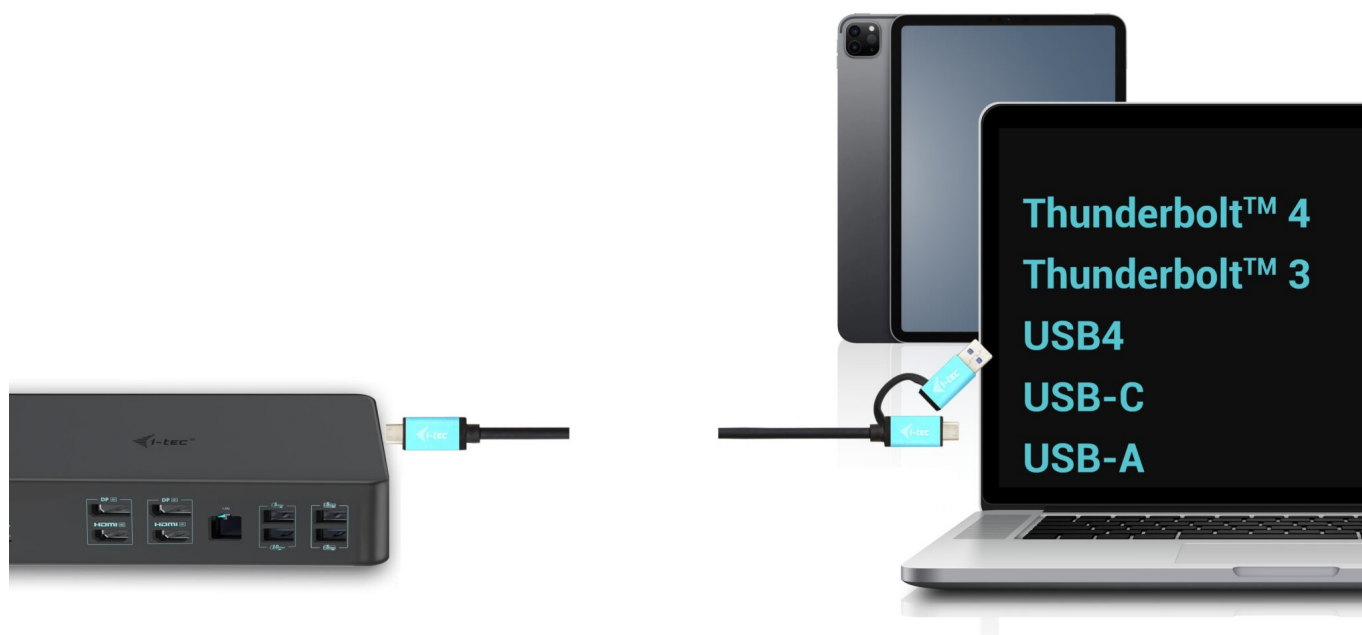

I-TEC THUNDERBOLT 3 PROFESSIONAL DUAL 4K DOCK 100W

Cena celkem:	5 699 Kč
	(bez DPH: 4 710 Kč)
Běžná cena:	6 269 Kč
Ušetříte:	570 Kč
Kód zboží:	DOCTEC0082
Part No.:	CADUAL4KDOCKPD2
Záruka:	24 měs.
Stav:	Nové zboží

Popis

Dokovací stanice i-tec - extra rychlé porty do každé kanceláře

Univerzální dokovací stanice i-tec Thunderbolt 3 Professional Dual 4K, která je díky bohaté nabídce konektorů kompatibilní s notebooky, tablety externími monitory apod. Podporuje vysoký výkon **až 1000 W Power Delivery**, díky čemuž je vhodná pro profesionální použití.

Disponuje rozhraním **DisplayPort**, **HDMI** a samozřejmě také **USB**. Nechybí ani **GLAN Ethernet** s vysokorychlostním připojením k internetu. Kombinovaný audio vstup a výstupní konektor pro rychlé a jednoduché připojení headsetu nebo reproduktorů.

I-TEC Thunderbolt 3 Professional Dual 4K Dock 100 W

Výkonná kancelářská dokovací stanice nabízející množství praktických portů. K počítači či notebooku se připojuje pomocí konektoru **Thunderbolt 3/4** a je tak schopná na podporovaných zařízeních přenášet i napájení **až 100 W**. Pomocí přiložené redukce lze připojit i skrze konektor USB 3.0, v takovém případě není nabíjení podporováno. K dokovací stanici lze připojit až **dva 4K monitory** skrze porty **HDMI** a **DisplayPort**. Vysokorychlostní přístup k internetu zajišťuje přítomný **RJ-45** port. **Tři USB 3.0, dva USB 3.1** a **dva USB-C** porty poslouží pro připojení vašich periférií. Pro připojení sluchátek či mikrofону pak slouží **kombinovaný 3,5 mm konektor**. Zajistě potěší i podpora **VESA** držáku pro přichycení za monitor.