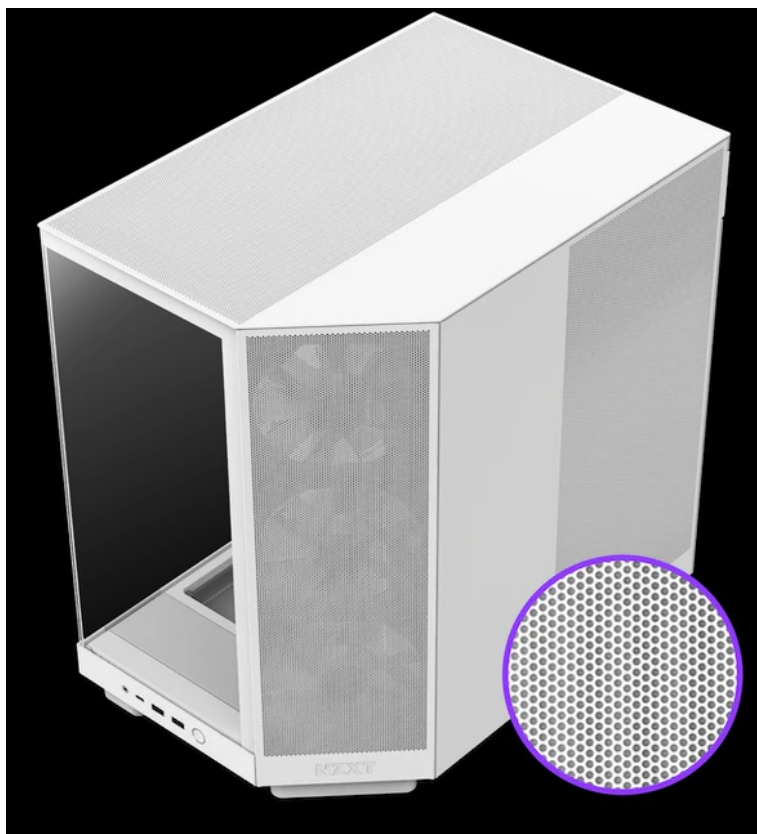

### NZXT H6 Flow - správná skříň pro uhlazené a výkonné PC

**Počítačová skříň NZXT H6 Flow** v provedení Middle Tower je vhodná pro stavbu moderních PC systémů s důrazem na efektivní chlazení a vnitřní uspořádání. Vyznačuje se inovativním **dvoukomorovým provedením**, který zlepšuje tepelný výkon a pomáhá s chlazením vložených komponent, a to včetně procesoru. Kromě toho se podílí také na celkové estetice systému a díky **systému správy kabeláže** je instalace součástí snadná a vše působí přehledně.

**Prosklený panel** vám zprostředkuje pohled dovnitř skříně a kontrolu klíčových komponent během chodu. **Skříň NZXT H6 Flow** je v základu vybavena **trojicí 120mm ventilátorů**, které jsou umístěny v optimální pozici pro dosažení potřebného chlazení od prvních sekund vysoké zátěže. **Perforovaný panel** zajistí ideální proudění vzduchu.

### NZXT H6 Flow

Elegantní počítačová skříň nabízí stylovou **prosklenou bočnici a čelo**, perforovaný panel a prvotřídní kovovou konstrukci. Osazení komponentami je lehké díky **systemu správy kabeláže**, kabely tedy nikde zbytečně nepřekáží. Skříň je osazena **třemi 120mm ventilátory**. Potěší také možnost rozšíření o dalších šest ventilátorů. Samozřejmostí jsou prachové filtry. Důmyslné řešení umožňuje pohodlné umístění **až 360 mm dlouhého výměníku vodního chlazení na horní straně** nebo **až 120 mm dlouhého výměníku na zadní straně**. Ve skříni je dostatek prostoru pro chladič CPU do výšky až 163 mm a grafickou kartu o délce až 365 mm. Na přední straně jsou **dva USB 3.0 porty, USB-C port** a kombinovaný audio port sluchátek a mikrofonu. Skříň je dodávána **bez zdroje**.

### ZÁKLADNÍ SPECIFIKACE

**Provedení skříně:** Middle Tower

**Interní pozice:** 1 × 3,5", 2 × 2,5"

**Kompatibilita základní desky:** ATX, Micro ATX, Mini ITX

**Zdroj:** bez zdroje

**Konektory na předním panelu:** 1 × USB-C 3.2 Gen2 (USB 3.1), 2 × USB 3.2 Gen1 (USB 3.0), 1 × kombinovaný port sluchátek a mikrofonu