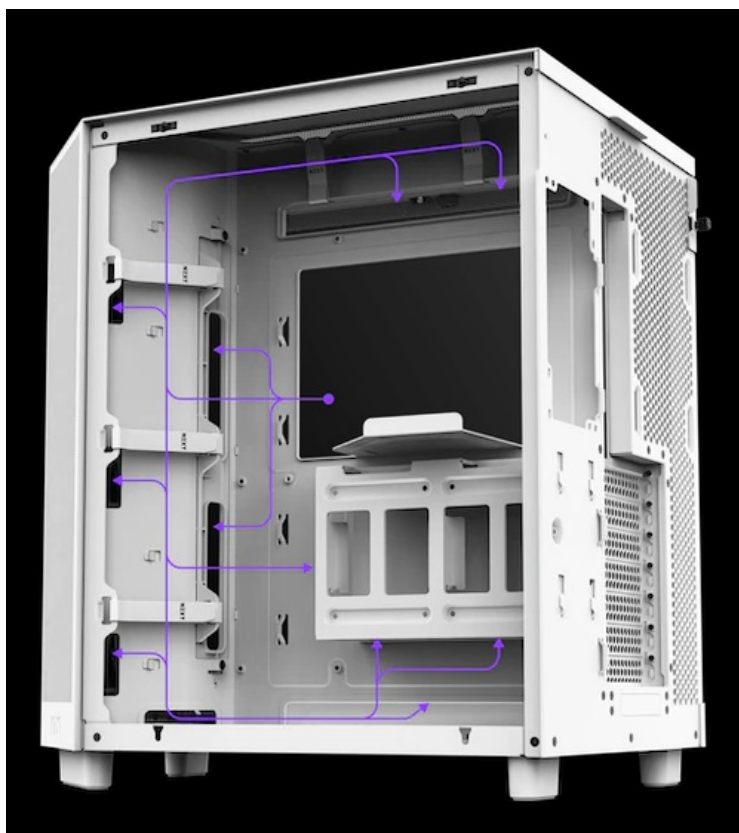

### NZXT H6 Flow - správná skříň pro uhlazené a výkonné PC

**Počítačová skříň NZXT H6 Flow** v provedení Middle Tower je vhodná pro stavbu moderních PC systémů s důrazem na efektivní chlazení a vnitřní uspořádání. Vyznačuje se inovativním **dvoukomorovým provedením**, který zlepšuje tepelný výkon a pomáhá s chlazením vložených komponent, a to včetně procesoru. Kromě toho se podílí také na celkové estetice systému a díky **systému správy kabeláže** je instalace součástí snadná a vše působí přehledně.

**Prosklený panel** vám zprostředkuje pohled dovnitř skříně a kontrolu klíčových komponent během chodu. **Skříň NZXT H6 Flow** je v základu vybavena **trojicí 120mm ventilátorů**, které jsou umístěny v optimální pozici pro dosažení potřebného chlazení od prvních sekund vysoké zátěže. **Perforovaný panel** zajistí ideální proudění vzduchu.

### NZXT H6 Flow

Elegantní počítačová skříň nabízí stylovou **prosklenou bočnici a čelo**, perforovaný panel a prvotřídní kovovou konstrukci. Osazení komponentami je lehké díky **systemu správy kabeláže**, kabely tedy nikde zbytečně nepřekáží. Skříň je osazena **třemi 120mm ventilátory**. Potěší také možnost rozšíření o dalších šest ventilátorů. Samozřejmostí jsou prachové filtry. Důmyslné řešení umožňuje pohodlné umístění **až 360 mm dlouhého výměníku vodního chlazení na horní straně** nebo **až 120 mm dlouhého výměníku na zadní straně**. Ve skříni je dostatek prostoru pro chladič CPU do výšky až 163 mm a grafickou kartu o délce až 365 mm. Na přední straně jsou **dva USB 3.0 porty, USB-C port** a kombinovaný audio port sluchátek a mikrofonu. Skříň je dodávána **bez zdroje**.

### ZÁKLADNÍ SPECIFIKACE

**Provedení skříně:** Middle Tower

**Interní pozice:** 1 × 3,5", 2 × 2,5"

**Kompatibilita základní desky:** ATX, Micro ATX, Mini ITX

**Zdroj:** bez zdroje

**Konektory na předním panelu:** 1 × USB-C 3.2 Gen2 (USB 3.1), 2 × USB 3.2 Gen1 (USB 3.0), 1 × kombinovaný port sluchátek a mikrofonu