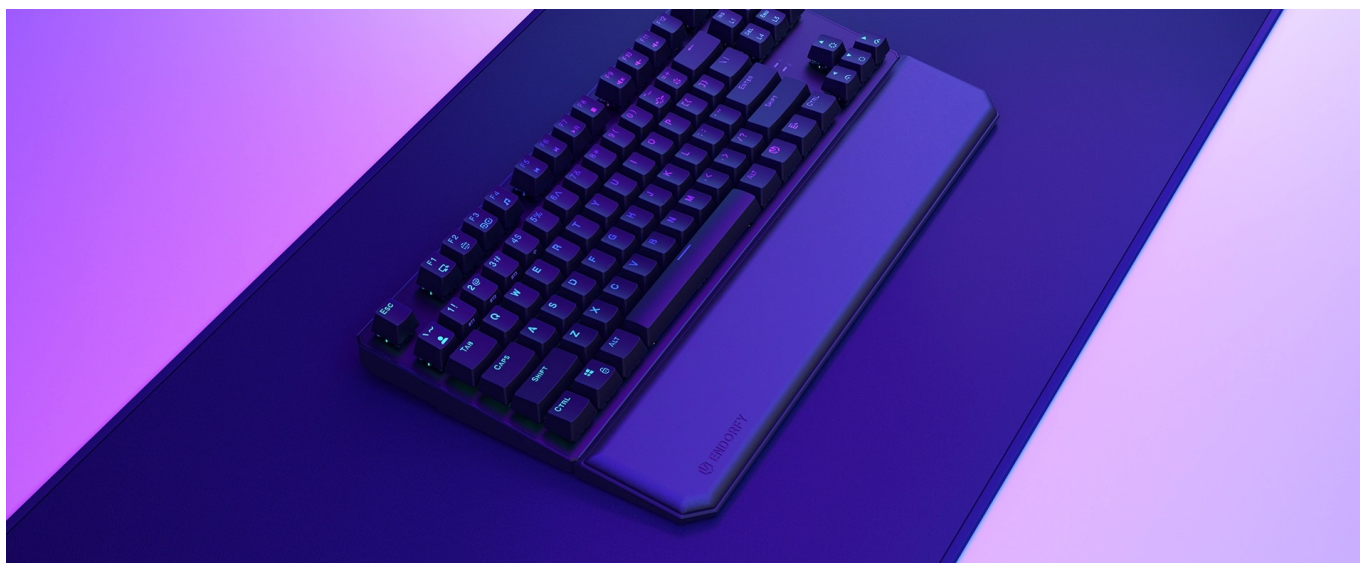

ENDORFY THOCK TKL OPĚRKA DLANĚ

Cena celkem:	379 Kč (bez DPH: 313 Kč)
Běžná cena:	417 Kč
Ušetříte:	38 Kč
Kód zboží:	KLAEND1320
Part No.:	EY0E008
Záruka:	24 měs.
Stav:	Nové zboží

Popis

Endorfy Thock TKL - opěrka pro dlaně, se kterou se neodlepíte od PC

Opěrka dlaně Endorfy Thock TKL je ideálním příslušenstvím pro všechny, kteří u počítače tráví dlouhé hodiny denně. Zpříjemněte si dobu během práce na PC nebo hraní her, buďte produktivnější a udělejte něco pro své zdraví. **Opěrka Endorfy Thock TKL** je tvořena **paměťovou pěnou**, která je měkká a drží původní tvar. Povrch je pokryt umělou kůží, takže je příjemná na dotek a elegantní na pohled.

Endorfy Thock TKL opěrka dlaně **poskytuje pevnou oporu rukám** a podporuje komfortní činnost na PC, ať už jde o psaní textů, e-mailů nebo tvorbu tabulek. Efektivně tak **předchází vzniku karpálního tunelu** a bolavému zápěstí. Na spodní straně disponuje **protiskluzovými nožkami**, díky čemuž je stabilně umístěna na své pozici. Svou velikostí je vhodná pro kompaktní klávesnice bez numerického bloku.

Endorfy Thock TKL opěrka dlaně

Ergonomická opěrka dlaně **s magnetickým uchycením** pomáhá udržet vaše zápěstí ve správné poloze při psaní. Polštářek **z paměťové pěny** zmírňuje tlak ruky a snižuje riziko vzniku syndromu karpálního tunelu. Povrch je vyroben z **umělé kůže**, což zajišťuje jednoduchou údržbu. **Protiskluzové nožičky** zabraňují pohybu podložky po povrchu stolu.