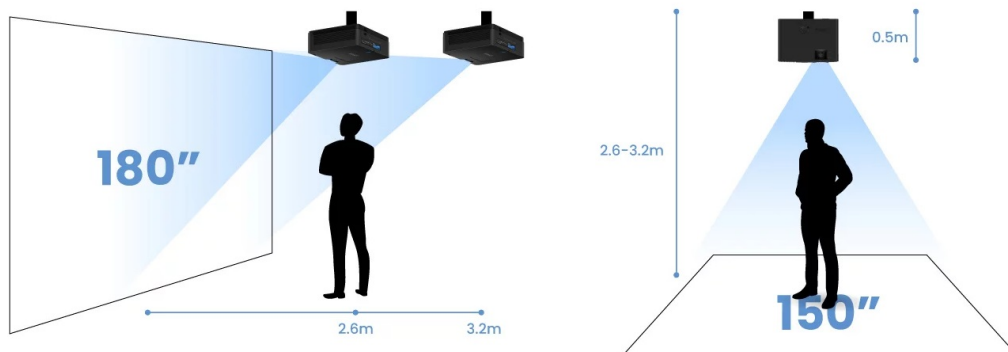

Popis

BenQ LH600ST - podívejte se na velké projekce z krátké projekční vzdálenosti

Projektor BenQ LH600ST pro kvalitní snímky ve **Full HD rozlišení na krátkou projekční vzdálenost**. Díky tomu se uplatní i v omezených prostorech a je ideální řešením pro rozmanité příležitosti. Krátká projekční vzdálenost podporuje **flexibilní instalaci v jakékoli místnosti**. Již na vzdálenost 2,7 metrů vykouzlí obraz o velikosti okolo 180 palců. Efektivně tak zabraňuje vrhání stínů na promítaný obraz. **Projektor BenQ LH600ST** nabízí funkce pro korekci obrazu, **snadné přepínání poměru stran** nebo podporu pro bezdrátovou projekci skrze **rozhraní USB a Wi-Fi dongle**. V kompaktním provedení je ukryt také **integrováný reproduktor s celkovým výkonem 10 W** pro plnohodnotné ozvučení obsahu.

BenQ LH600ST

Projektor s Full HD rozlišením **1920 × 1080 px**, jasnem **2500 ANSI lumenů**, kontrastním poměrem **20 000 : 1** a 95 % pokrytím normy **Rec. 709** pro mnohem realističtější barvy a věrný obraz. Projektor dokáže zobrazit jakékoliv scény ve 2D i **3D**. Díky korekci lichoběžníkového zkreslení můžete mít obraz přesně tam, kde potřebujete. O základní ozvučení se stará integrovaný **reproduktor** s výkonem 10 W.

Součástí balení je napájecí kabel a dálkový ovladač (včetně baterií).

ZÁKLADNÍ SPECIFIKACE

Technologie projektoru: DLP

Rozlišení: 1920 × 1080 px

Jas: 2500 ANSI lumenů

Kontrastní poměr: 20000 : 1

Rozhraní: 2× HDMI, 1× USB, 1× USB (pro Wi-Fi dongle), 1× audio výstup, 1× RS-232