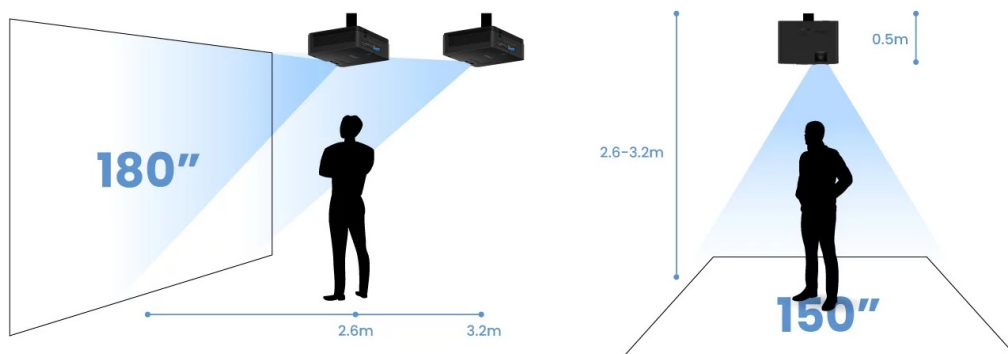

## BenQ LW600ST - podívejte se na velké projekce z krátké projekční vzdálenosti

Projektor BenQ LW600ST pro kvalitní snímky ve **WXGA rozlišení na krátkou projekční vzdálenost**. Díky tomu se uplatní i v omezených prostorech a je ideální řešením pro rozmanité příležitosti. Krátká projekční vzdálenost podporuje **flexibilní instalaci v jakékoli místnosti**. Již na vzdálenost 2,7 metrů vykouzlí obraz o velikosti okolo 180 palců. Efektivně tak zabraňuje vrhání stínů na promítaný obraz. Projektor BenQ LW600ST nabízí funkce pro korekci obrazu, **snadné přepínání poměru stran** nebo podporu pro bezdrátovou projekci skrze **rozhraní USB a Wi-Fi dongle**. V kompaktním provedení je ukryt také **integrováný reproduktor s celkovým výkonem 10 W** pro plnohodnotné ozvučení obsahu.

### **BenQ LW600ST**

Projektor s WXGA rozlišením **1280 × 800 px**, jasnem **2800 ANSI lumenů**, kontrastním poměrem **20 000 : 1** a 95 % pokrytím normy **Rec. 709** pro mnohem realističtější barvy a věrný obraz. Projektor dokáže zobrazit jakékoliv scény ve 2D i **3D**. Díky korekci lichoběžníkového zkreslení můžete mít obraz přesně tam, kde potřebujete. O základní ozvučení se stará integrovaný **reproduktor** s výkonem 10 W.

### **ZÁKLADNÍ SPECIFIKACE**

**Technologie projektoru:** DLP

**Rozlišení:** 1280 × 800 px

**Jas:** 2800 ANSI lumenů

**Kontrastní poměr:** 20000 : 1

**Rozhraní:** 2× HDMI, 1× USB, 1× USB (pro Wi-Fi dongle), 1× audio výstup, 1× RS-232