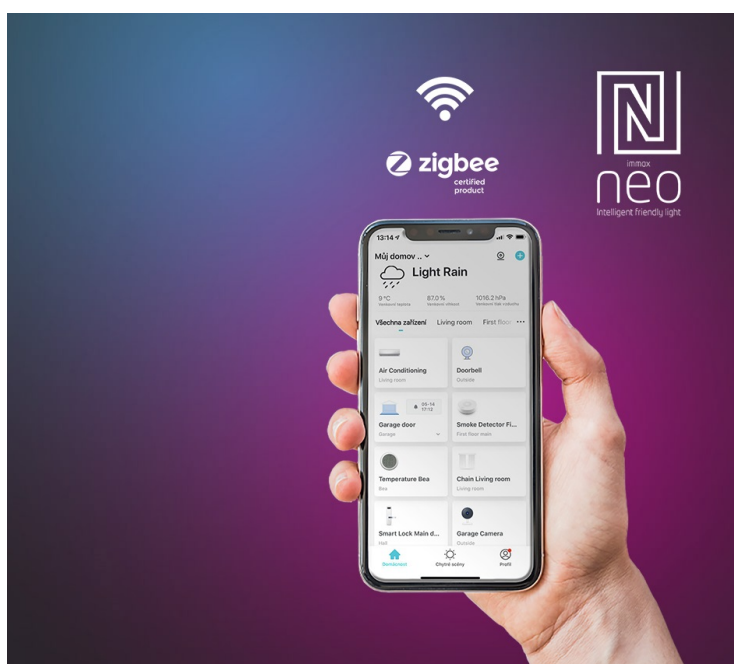

IMMAX NEO LITE FRESH ČERNÉ

Cena celkem:	4 933 Kč (bez DPH: 4 077 Kč)
Běžná cena:	5 427 Kč
Ušetříte:	493 Kč
Kód zboží:	OSVIMM1274
Part No.:	07135-B
Záruka:	36 měs.
Stav:	Nové zboží

Popis

Chytré osvětlení a ventilátor v jednom - IMMAX NEO LITE FRESH

Smart stropní osvětlení IMMAX NEO LITE FRESH do jakékoli místnosti v domácnosti. Kromě stylového osvětlení disponuje také **ventilátorem**, který vás osvěží v parných letních dnech a zahřeje v těch chladnějších. Díky **reverzibilnímu otáčení ventilátoru** rozproudí teplý vzduch v místnosti nahromaděný u stropu a posune ho dolů. Tím oteplí místnost a zvýší vaše pohodlí. **LED světlo s ventilátorem IMMAX NEO LITE FRESH** nabízí až o **80 % nižší spotřebu** oproti klasickým zdrojům světla, 5 rychlostí otáčení, volbu směru rotace nebo dobu spuštění.

Pomocí **dálkového ovládání**, které je součástí balení, je nastavení rychlé a jednoduché. Další funkce nebo možnost vzdáleného ovládání získáte po propojení s **mobilní aplikací Immax NEO PRO**. Svítidlo **IMMAX NEO LITE FRESH** produkuje teplé i studené odstíny světla a je vhodné po celý den i rok. Je **kompatibilní** s operačními systémy iOS, Android, Google Assistant, Amazon Alexa, Apple Siri zkratky a Google Assistant.

IMMAX NEO LITE FRESH

Chytré stropní svítidlo s **ventilátorem** místnost nejen osvětlí, ale v horkých letních dnech i osvěží. Působivé provedení černého těla a lopatek skvěle doplní současný interiér. Ventilátor disponuje **pěti rychlostmi** i režimem opačného otáčení, které v chladnějších dnech zajistí cirkulaci teplého vzduchu shora dolů. Aplikace IMMAX NEO PRO, fungující na globální platformě TUYA, umožní pohodlné vzdálené ovládání svítidla i ventilátoru. Je kompatibilní s iOS, Android, Google Assistant, Amazon Alexa, Apple Siri zkratky a Google Assistant. Součástí balení je také dálkový ovladač.