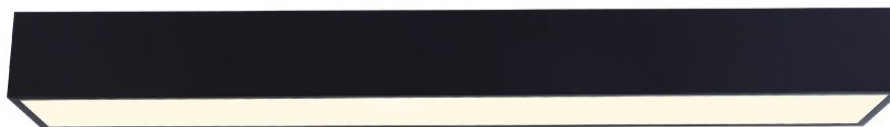

## IMMAX NEO CANTO - stylové Smart osvětlení do domácnosti

**Stropní LED svítidlo IMMAX NEO CANTO** ve stylovém a nadčasovém designu, které je vhodné do hal, předsíní nebo dalších místností, kam je vhodné podlouhlé světlo. LED osvětlení přináší **až o 80 % vyšší úsporu oproti standardním zdrojům**. Samozřejmostí je podpora ovládání pomocí **mobilní aplikace NEO PRO**, která vám umožní komfortní vzdálenou kontrolu světel, případně dalších zařízení, pokud stavíte komplexní chytrou domácnost.

### IMMAX NEO CANTO 50 W

LED stropní svítidlo pro chytrou domácnost v moderním minimalistickém designu, vhodné do dlouhých chodeb, koupelen či kanceláří. Svítidlo lze propojit s chytrou branou **IMMAX NEO** a ovládat celou síť domácích světelných zdrojů skrze dálkový ovladač či aplikaci v mobilním telefonu. I na dálku tak můžete kdykoliv měnit odstíny bílé barvy, intenzitu osvětlení v