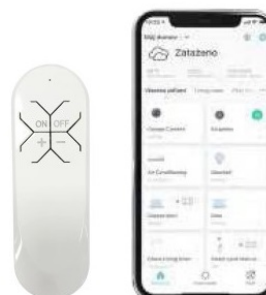

## IMMAX NEO CANTO - stylové Smart osvětlení do domácnosti

**Stropní LED svítidlo IMMAX NEO CANTO** ve stylovém a nadčasovém designu, které je vhodné do hal, předsíní nebo dalších místností, kam je vhodné podlouhlé světlo. LED osvětlení přináší **až o 80 % vyšší úsporu oproti standardním zdrojům**. Samozřejmostí je podpora ovládání pomocí **mobilní aplikace NEO PRO**, která vám umožní komfortní vzdálenou kontrolu světel, případně dalších zařízení, pokud stavíte komplexní chytrou domácnost.

**Smart funkce** zahrnují například prvky automatizace, pravidelné procesy nebo třeba hlasové zkratky. Osvětlení lze nastavit v **rozmezí barevné teploty 3000-6000 K**. Různé odstíny bílé barvy vytvoří ve vaší domácnosti požadovanou atmosféru v denních i nočních hodinách.