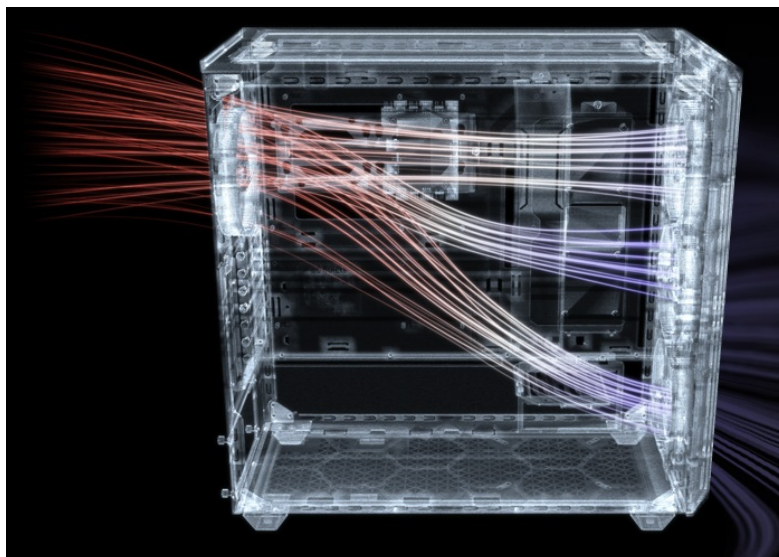

## Be quiet! SHADOW BASE 800FX - PC skříň s podsvícenými ventilátory

PC skříň **Be quiet! SHADOW BASE 800FX** v provedení **Middle Tower** se vyznačuje optimalizovaným prouděním vzduchu a **ARGB osvětlením** pro stylový vzhled. Přináší dostatek prostoru i pro objemné komponenty v podobě grafických karet, výměníků nebo základních desek. **Ventilátory Light Wings** disponují ARGB osvětlením a tvoří působivou světelnou kombinaci. Kromě toho tyto ventilátory zajišťují **vysoký průtok vzduchu a chladicí výkon**.

Designové lopatky snižují turbulence a tím také celkovou hladinu hluku. Vnější konstrukce skříně podporuje mimořádnou **prodyšnost** a podpoří maximální výkon i těch nejnáročnějších konfigurací. Pro ještě lepší performanci nabízí skříně Be quiet! SHADOW BASE 800FX **prachový filtr**, který lze snadno vyjmout a vyčistit. Díky **velkorysému prostoru** vám umožní poskládat opravdu špičkovou konfiguraci. **Prakticky umístěné lišty pro vedení kabelů** zajistí přehledné uspořádání uvnitř skříně. Samozřejmostí je přítomnost nejdůležitějších konektorů na horním panelu.

### Be quiet! SHADOW BASE 800FX

Skříně v provedení Middle Tower s průhlednou bočnicí a předním **ARGB podsvícením** nabízí **dvě 3,5"** pozice pro pevné disky a **čtyři 2,5"** pozice pro SSD disky. Na horním panelu naleznete dva porty **USB 3.0**, jeden port **USB-C** a dále také konektory pro sluchátka a mikrofon. Skříně je osazena **čtyřmi ARGB ventilátory o velikosti 140 mm**, a to v přední a zadní části, přesně tak, aby zaručily nejlepší průchod vzduchu. Ve skříně je dostatek prostoru pro chladič CPU do výšky až 180 mm a grafickou kartu o délce až 430 mm. Důmyslné řešení umožňuje pohodlné umístění **až 420 mm dlouhého výměníku** vodního chlazení na přední a vrchní straně. Potěší taktéž lišta pro lepší organizaci kabelů, dvojice prachových filtrů či integrovaný PWM/ARGB rozbočovač. Skříně je dodávána **bez zdroje**.