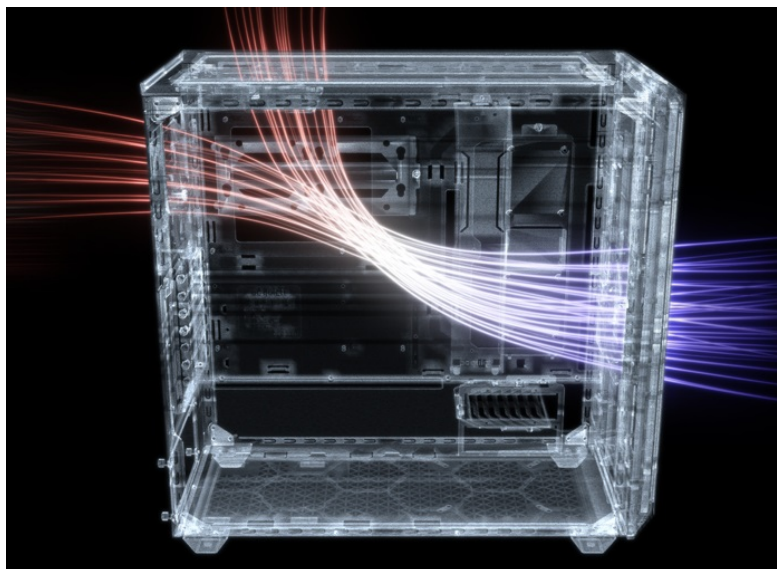

#### Be quiet! SHADOW BASE 800DX - moderní PC systém, který má styl

PC skříň **Be quiet! SHADOW BASE 800DX** v provedení **Middle Tower** se vyznačuje optimalizovaným prouděním vzduchu a **ARGB LED diodami** pro stylové osvětlení. Přináší dostatek prostoru i pro objemné komponenty v podobě grafických karet, výměníků nebo základních desek a potěší také **tichým chodem**. Užijte si maximální výkon. **Model SHADOW BASE 800DX** ocení především fanoušci vodního chlazení a ideálního proudění vzduchu. Díky konstrukci předního a horního krytu je zajištěna **mimořádná prodyšnost celého systému**. Samozřejmostí je přítomnost **prachového filtru**, který lze snadnou vyjmout a očistit.

### Be quiet! SHADOW BASE 800DX

Skříň v provedení Middle Tower s průhlednou bočnicí a předním **ARGB podsvícením** nabízí **dvě 3,5"** pozice pro pevné disky a **čtyři 2,5"** pozice pro SSD disky. Na horním panelu naleznete dva porty **USB 3.0**, jeden port **USB-C** a dále také konektory pro sluchátka a mikrofon. Skříň je osazena **třemi ventilátory o velikosti 140 mm**, a to v přední, vrchní a zadní části, přesně tak, aby zaručily nejlepší průchod vzduchu. Ve skříni je dostatek prostoru pro chladič CPU do výšky až 180 mm a grafickou kartu o délce až 430 mm. Důmyslné řešení umožňuje pohodlné umístění **až 420 mm dlouhého výměníku** vodního chlazení na přední a vrchní straně. Potěší taktéž integrovaná lišta pro lepší organizaci kabelů a dvojice prachových filtrů. Skříň je dodávána **bez zdroje**.