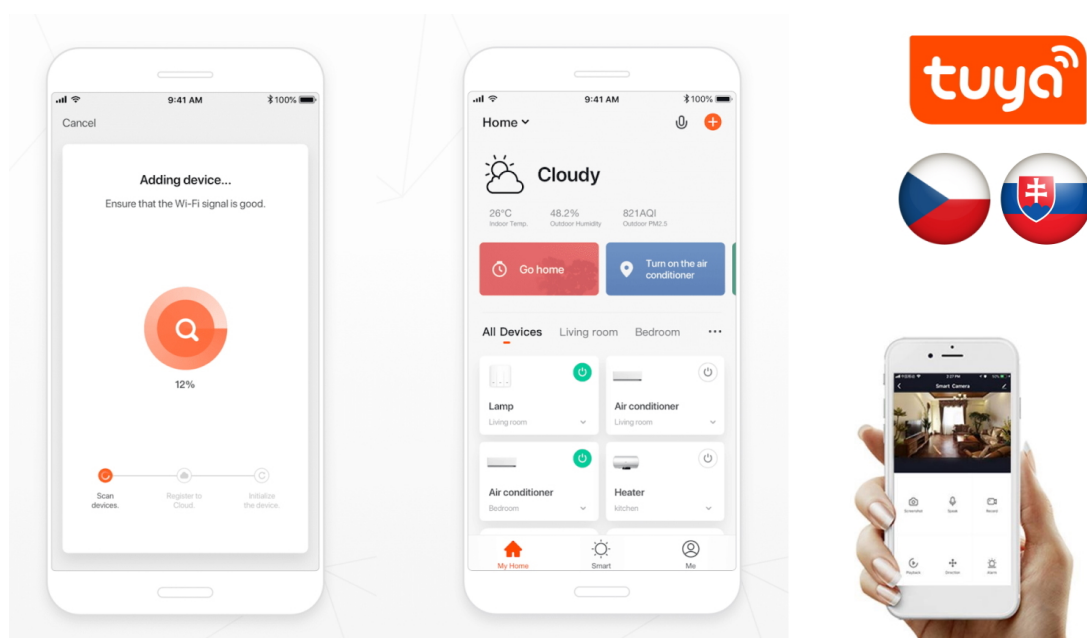

IMMAX NEO SMART 07768L

Cena celkem:	599 Kč
	(bez DPH: 495 Kč)
Běžná cena:	659 Kč
Ušetříte:	60 Kč
Kód zboží:	ELIIMM1019
Part No.:	07768L
Záruka:	24 měs.
Stav:	Nové zboží

Popis

IMMAX NEO SMART 07768L

Speciální bateriový programovatelný ovladač **pro ovládání světelných zdrojů** a dalších produktů systému IMMAX NEO komunikující na protokolu **ZigBee 3.0**. Ovladačem je možné stmívat, vypínat či měnit teplotu barvy světelných zdrojů. V aplikaci IMMAX NEO PRO, kompatibilní s iOS, Android, Amazon Alexa, Apple Siri, Google Assistant, TUYA a LIDL, **lze nastavit 3 různé scény** či automatizace pro stisk, dvojitisk nebo dlouhý stisk tlačítka mikrospínače. Díky tomu můžete mít osvětlení a další produkty v domácnosti kdykoliv pod kontrolou a stát se tak "pánem chytré domácnosti".

Upozornění: Nejedná se o klasický vypínač, nepřipojují se k němu žádné vodiče. Ovladač vyžaduje propojení s chytrou bránou IMMAX NEO BRIDGE PRO Smart Zigbee 3.0 v2 (prodává se samostatně) či jiným TUYA hubem na standardu ZigBee 3.0.

Rozměry: 40 x 40 x 29 mm

Barva: šedá-černá

TuyaSmart:

[Aplikace pro Android](#)

[Aplikace pro iOS](#)
