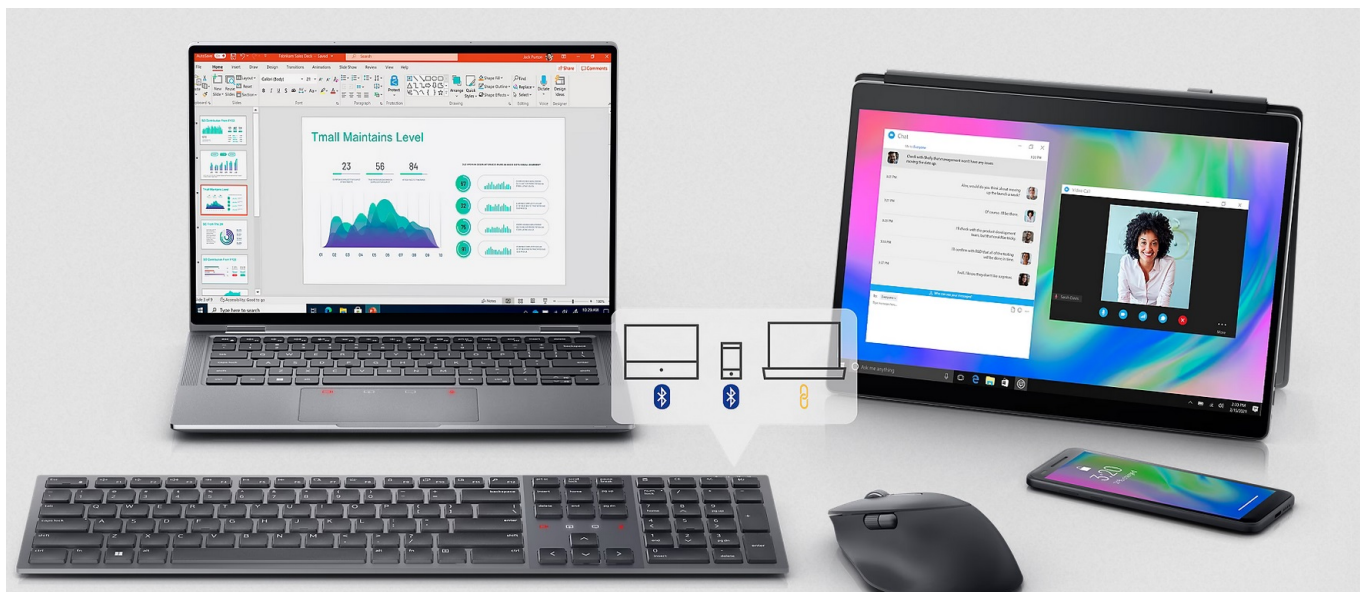

vašeho pracovnímu nasazení. Pomocí **programových zkratk** okamžitě otevřete potřebné aplikace, samozřejmostí je přítomnost numerické části nebo multimediálních kláves.

Dell KB90

Stylová plnohodnotná bezdrátová klávesnice Dell podporuje **připojení až ke třem zařízením** v jeden moment. Napájení zajišťuje **integrována baterie**, která se dobíjí pomocí přiloženého USB-C kabelu a zaručí **výdrž až 20 dnů**. Připojení je realizováno bezdrátově skrze **Bluetooth** či miniaturní USB přijímač a technologii **2,4 GHz**.

Layout klávesnice je **československý**.

Dell KB90 je světově první klávesnicí s certifikací Zoom určenou pro spolupráci. Obsahuje vyhrazené dotykové prvky pro snadné ovládání hovorů Zoom, jako je ztlumení a aktivace mikrofonu, zapnutí a vypnutí kamery, jednoduché sdílení obrazovky a vyvolání panelu konverzace.

ZÁKLADNÍ SPECIFIKACE

Rozhraní: 2,4 GHz (USB adaptér), Bluetooth 5.1

Rozložení kláves: československé

Multimediální klávesy: ano

Podsvícení: ano

Napájení: USB-C (kabel součástí balení)

Rozměry: 439,42 × 121,92 × 20,32 mm

Hmotnost: 728 g

Barva: černá-šedá