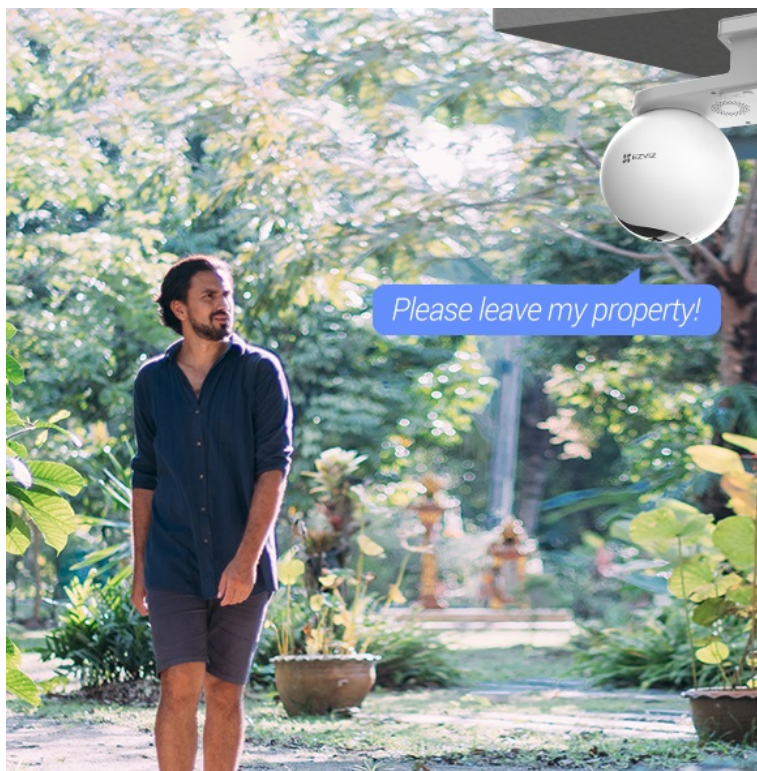

EZVIZ EB8 4G - zabezpečení tam, kde vám na tom záleží

Bezdrátová IP kamera EZVIZ EB8 4G pro nepřetržitý monitoring venkovního prostoru. Vyznačuje se snadnou instalací bez nutnosti připojených kabelů a poskytuje flexibilní možnosti instalace. V případě mimo dosah sítě Wi-Fi využívá **síť 4G LTE** a pro provoz slouží integrovaná baterie, kterou lze dobít pomocí solárního panelu EZVIZ. Ten je k dostání samostatně.

Baterie s kapacitou 10 400 mAh představuje variantu ekologického napájení a udržitelnosti. Podpora **solárního napájení** vám umožní provozovat kameru jen za pomoci slunečního svitu. Pomocí **mobilní aplikace** získáte snadný vzdálený přístup k rozmanitým funkcím a nastavení. **Kamera EZVIZ EB8 4G** vám umožní detekovat rozmanité druhy pohybu, jako je pohyb osob, běh zvířat a obecně inteligentní sledování aktivity.

Výbava zahrnuje **integrováný IR přísvit** a možnost sledování ve dne i v noci. Samozřejmostí je **pevná konstrukce** odolná proti dešti, větru a dalším venkovním podmínkám. Je tak ideální pro využití v jakémkoli venkovním prostoru – nejenom pro chytrý dům, ale také například při rekreaci, návštěvě kempu, při cestách v obytném voze, na farmě, chatě, v renovovaných budovách apod. Díky **GPS** najdete kameru klidně i uprostřed divočiny.

Propojení kamery pomocí aplikace v mobilním zařízení umožní pohodlný vzdálený přístup, pořizování záznamů či fotografií nebo upozornění v případě **detekce pohybu**. Mezi další užitečné funkce patří například **rozpoznávání a sledování lidské postavy** (Auto-Tracking), přizpůsobitelná oblast detekce pohybu či možnost zobrazit aktuální polohu kamery díky **GPS** modulu.