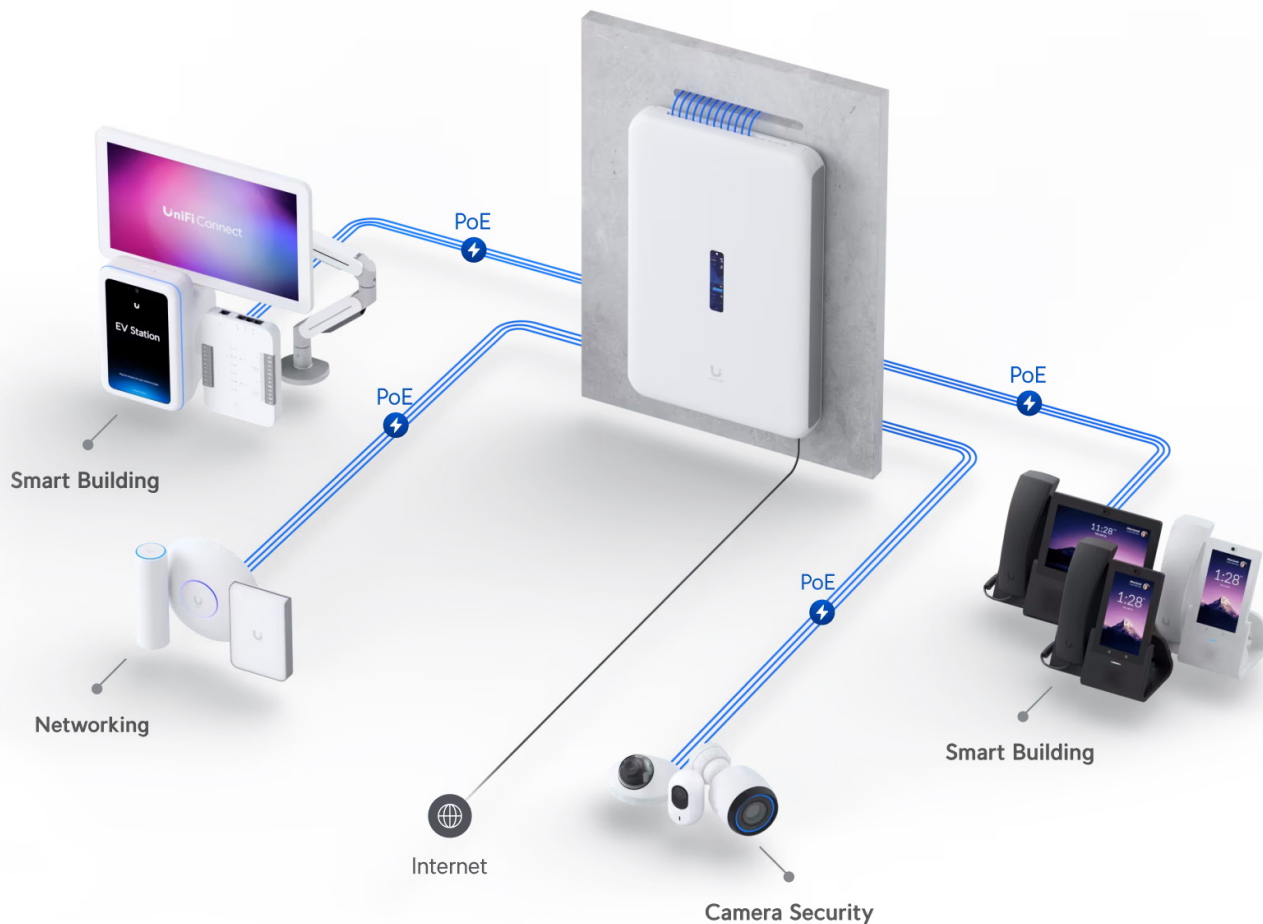

UBIQUITI UNIFI DREAM WALL

Cena celkem:	25 540 Kč (bez DPH: 21 107 Kč)
Běžná cena:	28 094 Kč
Ušetříte:	2 554 Kč
Kód zboží:	NAAUBT1152
Part No.:	UDW
Záruka:	26 měs.
Stav:	Nové zboží

Popis

Ubiquiti UniFi Dream Wall

All-in-one **UniFi OS konzole** spojuje bezpečnostní bránu, vysokorychlostní přístupový bod, síťový videorekordér (**NVR**) a gigabitový **PoE** přepínač do jednoho kompaktního zařízení, které lze snadno instalovat **na stěnu**. Pomáhá domácím i firemním majitelům hladce rozšiřovat a spravovat síť díky vysokorychlostnímu připojení se dvěma sítěmi WAN (porty **10G SFP+ a 2,5GbE RJ-45**). Integrovaný přístupový bod využívá standard **802.11ax (Wi-Fi 6)** a nabízí přenosovou rychlost (agregovaná propustnost) až **2,7 Gbps**. Díky integrovaným anténám se ziskem **6 dBi (5 GHz)** a **5,9 dBi (2,4 GHz)** poskytuje spolehlivou oboustrannou komunikaci mezi AP a více než 300 klienty.

Zařízení je vybaveno operačním systémem **UniFi OS** a poskytuje plnou kontrolu nad všemi zařízeními UniFi, včetně přístupových bodů, kamer, telefonů a čteček. Je to také konzole pro budoucnost, protože na ní bude možné spouštět všechny připravované aplikace UniFi OS.

Zabezpečení nové generace:

- Pravidla brány firewall zaměřená na aplikace
- Detekce hrozeb IPS/IDS na základě signatur
- Filtrování obsahu, zemí, domén a reklam
- Segmentace provozu na základě VLAN/podsítí
- Plně stavový firewall