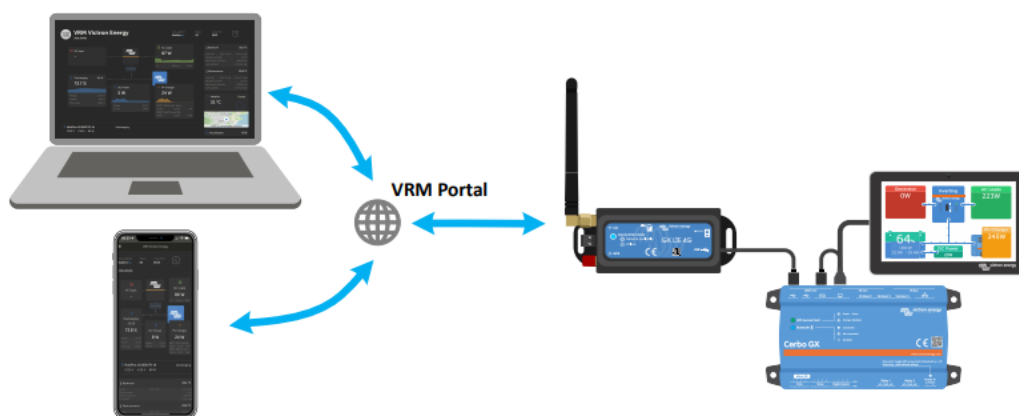

VICTRON ENERGY GX LTE 4G

Cena celkem:	4 500 Kč (bez DPH: 3 719 Kč)
Běžná cena:	4 950 Kč
Ušetříte:	450 Kč
Kód zboží:	SOPGWL0466
Part No.:	GSM100100400
Záruka:	60 měs.
Stav:	Nové zboží

Popis

Victron Energy GX LTE 4G

GX LTE 4G je mobilní modem pro řadu monitorovacích produktů GX (Venus OS v2.60 nebo novější), který podporuje technologie 2G, 3G a 4G. Poskytuje systému mobilní připojení k internetu a připojení k portálu Victron Remote Management (VRM). Modem obsahuje vestavěný GPS přijímač. Po instalaci volitelné aktivní antény GPS (není součástí) lze systém sledovat a geograficky ohraničovat na portálu VRM.

Balení obsahuje modem s integrovaným kabelem USB, mini prutovou anténu GSM 2G/3G/4G (pro vnitřní použití) a napájecí kabel DC (s vestavěnou pojistkou a svorkovnicí).

Zařízení GX LTE 4G poskytuje připojení k internetu pouze pro zařízení GX. Neexistuje možnost sdílení internetu s notebooky, telefony nebo jinými zařízeními. U zařízení, kde potřebuje internet více zařízení, například na jachtě nebo v obytném voze, zvažte místo toho instalaci mobilního směrovače.

2G (GPRS): 85,6 Kbps / 85,6 Kbps

Rozhraní: 2× SMA konektor (F), 1× slot pro mini SIM

Napájecí kabel: 1,4 m dlouhý s držákem pojistek, svorkovnicí a 10mm kroužkovými svorkami

Vložená pojistka: T3.15A250V

Napájení: 8-70 V DC