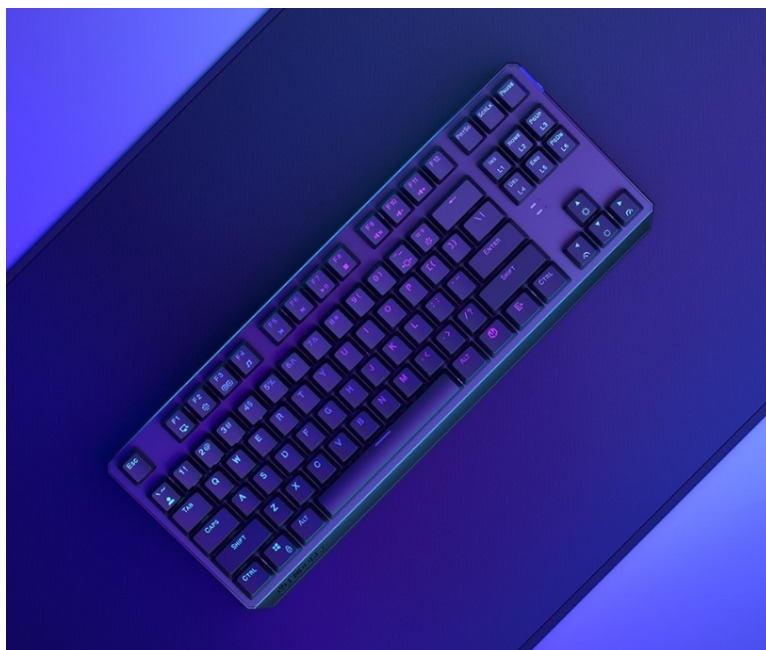

ENDORFY THOCK TKL WIRELESS BLACK

Cena celkem:	1 999 Kč
	(bez DPH: 1 652 Kč)
Běžná cena:	2 199 Kč
Ušetříte:	200 Kč
Kód zboží:	KLAEND1260
Part No.:	EY5A081
Záruka:	24 měs.
Stav:	Nové zboží

Popis

Endorfy Thock TKL Wireless Black - herní klávesnice, která vám dá volnost

Herní bezdrátová klávesnice Endorfy Thock TKL Wireless Black, se kterou absolvujete virtuální bitvy i pracovní činnosti bez omezujícího kabelu. Navíc díky **kompaktním rozměrům** šetří místo na stole, takže máte prostor pro další gamingové příslušenství nebo občerstvení. Uplatní se nejen ve hrách, ale také pracovní a kreativní činnosti. Veškeré výzvy zvládne bezdrátově od pracovního stolu i třeba z pohodlí gauče. **Klávesnice Endorfy Thock TKL Wireless Black** svou dominanci potrhne přítomnostní **mechanických spínačů Kailh Black**, které se vyznačují enormní **životností až 70 milionů kliknutí** a skvělou odezvou při každém stisknutí.

Spínače Kailh Black podporujú komfortnú činnosť pri lehce zvýšenej sile aktivácie. Díky tomu vám umožní nejenom hraní her, ale také tvořit. Uplatní se při psaní dokumentů, e-mailů, příspěvků na blog apod. A jakmile vyřídíte administrativní povinnosti, je čas naskočit do hry. Gamingová klávesnice Endorfy Thock TKL Wireless Black nabízí **3 způsoby připojení**. Kromě tradičního **kabelu** disponuje také technologií **Bluetooth** nebo **2,4GHz rozhraním** pro bezdrátovou konektivitu. Díky **robustní konstrukci** se nemusíte bát nechtěného poškrábání nebo poškození při přenášení a můžete hrát naplno a s maximální agresivitou. Stabilní pozici zajistí praktické **vyklápěcí nožky**. Samozřejmostí je podpora stylového **barevného ARGB podsvícení**.