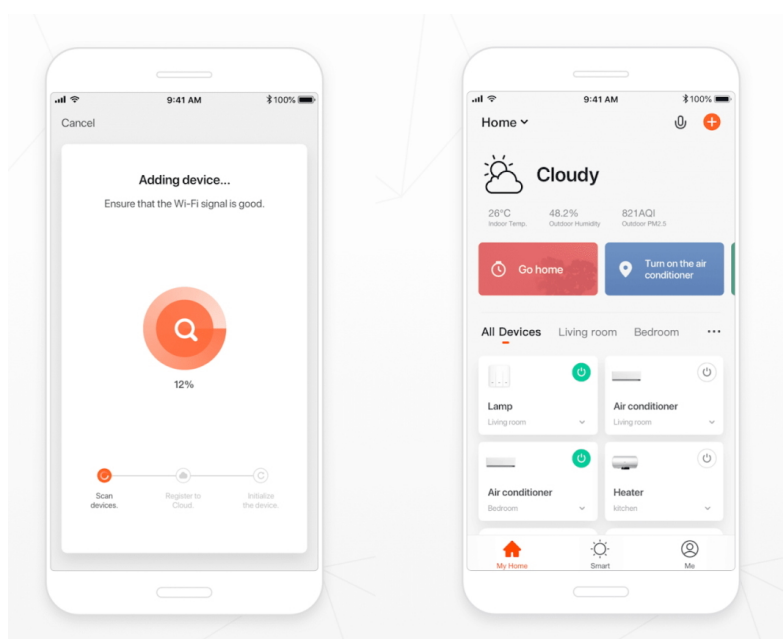

IMMAX NEO LITE BUBBLES nástěnné

Chytré nástěnné solární svítidlo poskytne orientační osvětlení např. kolem chodníčků na zahradě a zpříjemní tak večerní přístup k domu. Napájení je řešeno **ze solárního panelu**, který nabíjí integrovanou baterii o kapacitě **4000 mAh**. Svítidlo je odolné vůči vodě i ostatním přírodním podmínkám dle certifikace **IP54**.

Po připojení k **aplikaci IMMAX NEO PRO** lze svítidlo ovládat na dálku.

Upozornění: Pro vzdálenou správu a využití všech Smart funkcí je zapotřebí umístit v dosahu svítidla bránu např: Immax NEO MULTI BRIDGE PRO Smart Zigbee 3.0, BT v3 (není součástí balení).

ZÁKLADNÍ SPECIFIKACE

Počet SMD čipů: 76

Výkon solárního panelu: 3,7 W

Napájení: vestavěná baterie 4000 mAh, 3,7 V

Senzor pohybu: ne

Stupeň krytí: IP54

Barva světla: 3000-3500 K + 6000-6500K + RGB

Materiál těla reflektoru: hliník + plast