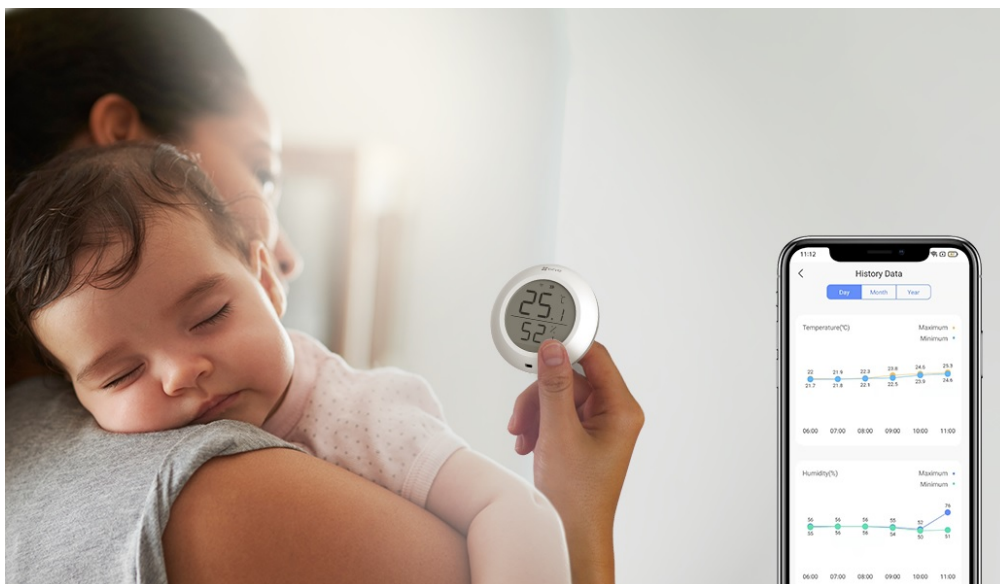

Chytrý senzor EZVIZ T51C pro snímání teploty a vlhkosti v místnosti. Zvláště v sezóně alergií je potřeba **udržovat v interiéru potřebnou teplotu a vlhkost vzduchu** na potřebné úrovni, aby se předešlo potížím s dýcháním nebo podráždění kůže. **Model EZVIZ T51C** v sobě integruje teploměr i vlhkoměr a skrze jednoduchý displej můžete snadno sledovat stav ve vaší domácnosti. Zároveň vás upozorní při náhlé změně parametrů nebo špatně nastavenému rozsahu hodnot - jednoduše pomocí **mobilní aplikace EZVIZ**. Díky kompaktní a lehké konstrukci můžete senzor umístit kdekoli.

Je určen pro využití ve vnitřních prostorách a všude tam, kde chcete znát míru vlhkosti a teplo – ať už jde o **kuchyň, koupelnu, dětský pokoj** nebo třeba komoru. **Energeticky úsporný provoz** zajistí dlouhou výdrž a životnost baterie. Po **připojení k domácí bráně EZVIZ** můžete sledovat hodnoty v reálném čase, případně ještě před příchodem domů.

EZVIZ T51C

Chytrý senzor disponuje **1,8" displejem** pro přehledné zobrazení aktuální **teploty a vlhkosti vzduchu** v místnosti. Po propojení s chytrou bránou EZVIZ H3 (není součástí) je možné v mobilní aplikaci kdykoliv sledovat všechny údaje, nastavit upozornění při překročení zadaných hodnot nebo vytvořit úplně nový scénář zahrnující další chytrá zařízení. Napájení má na starost jedna baterie typu CR2450, která udrží senzor **v provozu až 1 rok**. Díky integrovanému stojánku a přiložené lepicí pásce ho lze umístit kamkoliv na vodorovný či svislý povrch.

Zigbee představuje alternativní protokol k Wi-Fi, jehož hlavní výhodou je **nízká spotřeba energie**. Díky tomu mohou malé bezdrátové snímače fungovat až několik let na jedinou baterii.

ZÁKLADNÍ SPECIFIKACE