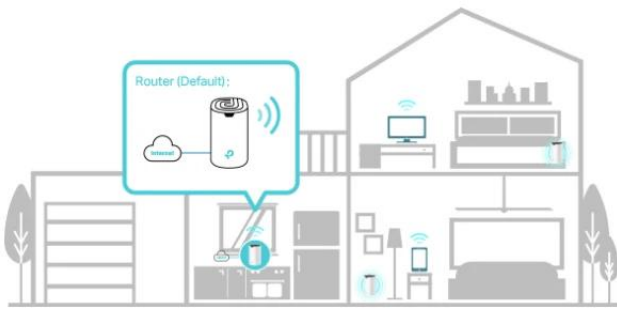

Chcete větší pokrytí? Prostě přidejte další Deco.

Nepřerušované připojení pro udržení vysoké rychlosti

Systém TP-Link Mesh funguje tak, že jednotky Deco společně vytvářejí jednu unifikovanou síť. Váš telefon nebo tablet se automaticky připojuje k nejrychlejší jednotce Deco, jak se pohybujete po domě, abyste se mohli spolehnout na skutečně stabilní a nepřerušované používání Wi-Fi připojení.

Dvoupásmové připojení s rychlostí až 1 900 Mbit/s:

- 5 GHz: 1300 Mbps
- 2,4 GHz: 600 Mbps

Connections for over **100** Devices

2 v 1 režim routeru a přístupového bodu

Flexibilní a multifunkční jednotka Deco S7 má spoustu funkcí, aby mohla plnit roli routeru nebo přístupového bodu. Jednoduše si vyberte režim, který vyhovuje vašim aktuálním síťovým požadavkům, a využijte maximální flexibilitu bezdrátového připojení.

Router (Default)

Instantly generate a private wireless network.

Access Point

Create Wi-Fi access for any existing wired network.

Nastavení pomocí aplikace

Instalace jednotky Deco S7 je rychlá a snadná. Jednoduše rozbalte systém, stáhněte si aplikaci Deco a postupujte podle pokynů na obrazovce.

Snadná správa

Spravujte svou Wi-Fi síť z domu nebo vzdáleně pomocí aplikace Deco. Uvidíte všechna připojená zařízení a můžete jim přiřadit prioritu.

Hlasové ovládání

Po spárování se službou Alexa můžete jednotku Deco S7 ovládat pomocí jednoduchých hlasových příkazů. Usnadněte si život.