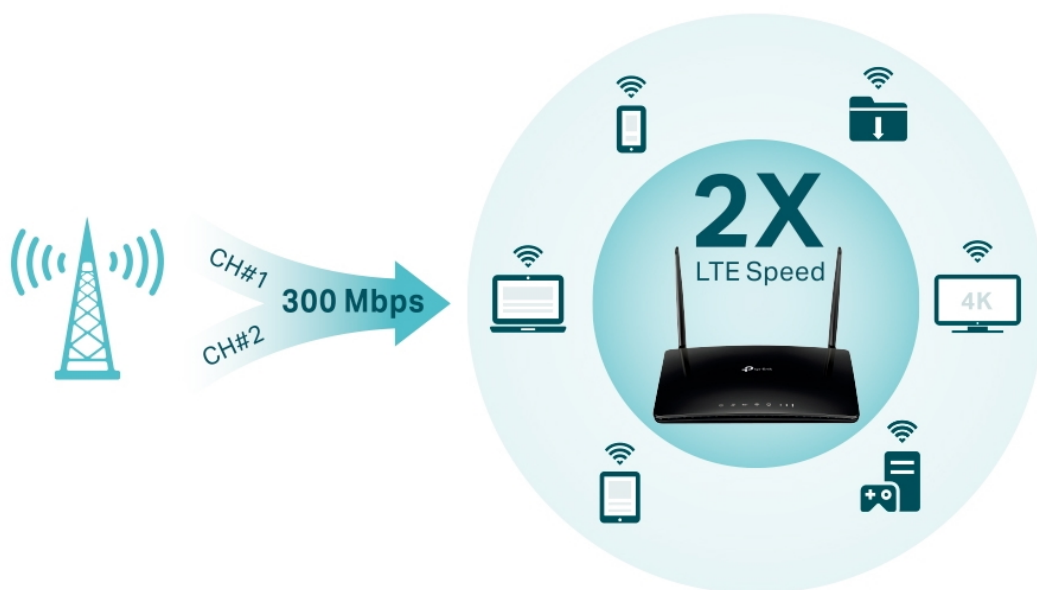

Popis

TP-Link Archer MR500

Router poskytuje **čtyři gigabitové porty** a tím i spolehlivé kabelové připojení pro zařízení náročná na šířku pásma, jako jsou například herní konzole. Dvě oddělené bezdrátové sítě využívající pásma **2,4 GHz** a **5 GHz** poskytují optimalizovaný výkon **až 1167 Mb/s** a minimalizují vzájemné rušení signálu. Dvě externí LTE antény a nejnovější bezdrátové technologie vám umožní užívat si stabilní a efektivní připojení.

- **Pokročilý 4G+ router** - podporuje 4G+ Cat6 pro zvýšení datové rychlosti až na 300 Mbps.
- **Zapojte SIM kartu a hrajte** - není potřeba žádná konfigurace, kompatibilita SIM karet ve více než 100 zemích je zajištěna léty praktických testů.
- **Podpora MU-MIMO** - simultánní datové toky zvyšují propustnost Wi-Fi a efektivitu sítě.
- **Podporuje TP-Link OneMesh** - spolupracuje s produkty TP-Link OneMesh a vytváří flexibilní a nákladově efektivní síť Mesh.
- **Lepší signál pro připojení všude** - vychutnejte si stabilní a efektivní připojení ke každému zařízení díky dvěma externím odnímatelným LTE anténám.
- **Plně gigabitové porty** - poskytují spolehlivé kabelové připojení pro zařízení náročná na šířku pásma, jako jsou herní konzole a IPTV.
- **Režim Wi-Fi Router** - zapojte ethernetový kabel do portu LAN/WAN pro flexibilní přístup jako záložní možnost,

Rychlost datového přenosu: 867 Mbit/s 5 GHz, 300 Mbit/s 2,4 GHz

Anténa: 2x externí 4G LTE anténa

Porty: 3x RJ-45 LAN, 1x RJ-45 LAN/WAN, 1x nano SIM slot

Frekvenční pásmo: 2,4 GHz a 5 GHz

Zabezpečení: 64/128-bit WEP, WPA/WPA2 Personal, WPA/WPA2 Enterprise