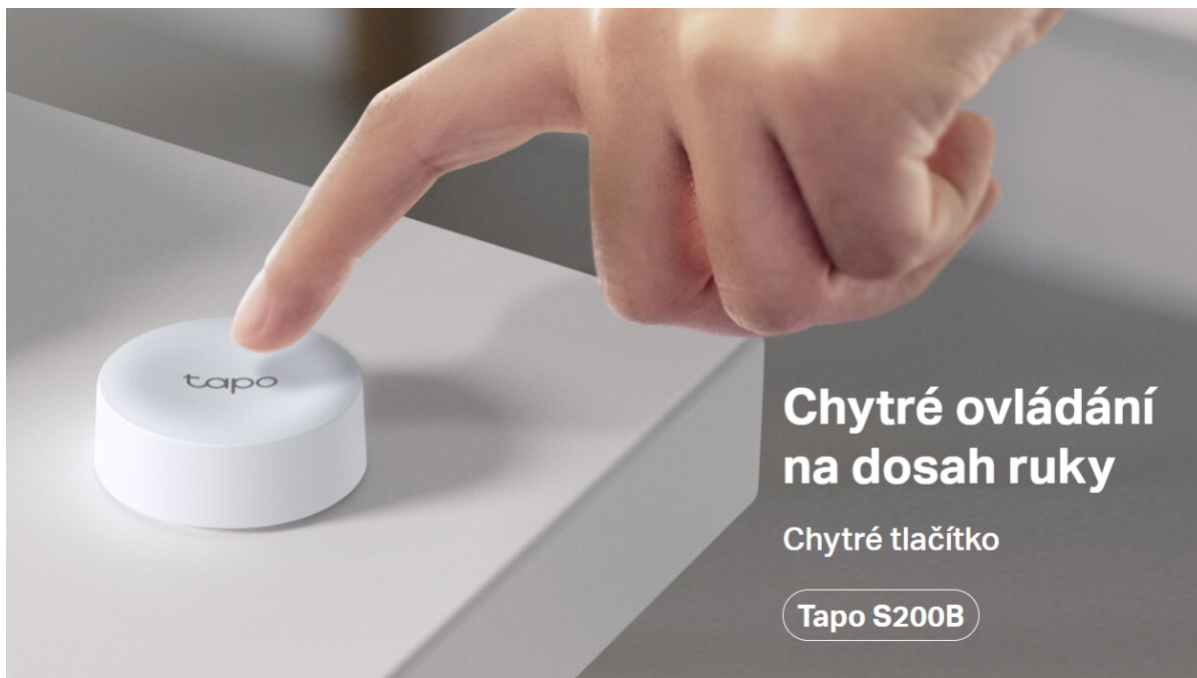

TP-Link Tapo S200B

Chytré tlačítko - Chytré ovládání na dosah ruky. Je vyžadován Tapo Smart Hub (H100).

- **Chytré tlačítko** - Ovládejte a nastavujte různá světla, elektroniku a další chytrá zařízení Tapo pomocí tlačítka.
- **Nastavitelné akce** - Jedno klepnutí, dvojitě klepnutí a otočení umožňují aktivovat několik akcí jediným tlačítkem.
- **Alarm na jedno kliknutí** - Členové rodiny si mohou díky tomuto zařízení zavolat pomoc v případě nouze.
- **Ovládání z více míst** - Ovládejte elektrická příslušenství z několika různých míst pomocí chytrých tlačítek Tapo.
- **Dlouhá životnost baterie** - Baterie vydrží déle než rok.

Chytré ovládání jedním kliknutím

Neobtěžujte se otevíráním aplikace nebo voláním na hlasového asistenta. Stačí kliknout na tlačítko a užít si rychlejší a jednodušší způsob ovládání chytrých světel. Umístěte dvě nebo více tlačítek na různá místa, aby bylo ovládání osvětlení vždy na dosah.

Ovládejte celý domov jedním tlačítkem

Spárujte všechna svá světla Tapo a zařízení pomocí jediného tlačítka pro jednoduché a praktické ovládání. Když jste na cestách, aktivujte režim Pryč jedním kliknutím a vypněte všechna připojená zařízení.

Dotek bezpečnosti

Nouzová pomoc je vzdálená pouhým kliknutím. Nainstalujte tlačítko Tapo Smart Button v blízkosti vany, toalety nebo postele, aby byl přístup vždy na dosah.

Váš nový chytrý zvonek

Sestavte si svůj systém chytrého zvonku instalací tlačítka Tapo Smart Button na dveře a spárováním se Smart Hub. Ztlumte a zapněte oznámení rychlým stisknutím tlačítka na rozbočovači.