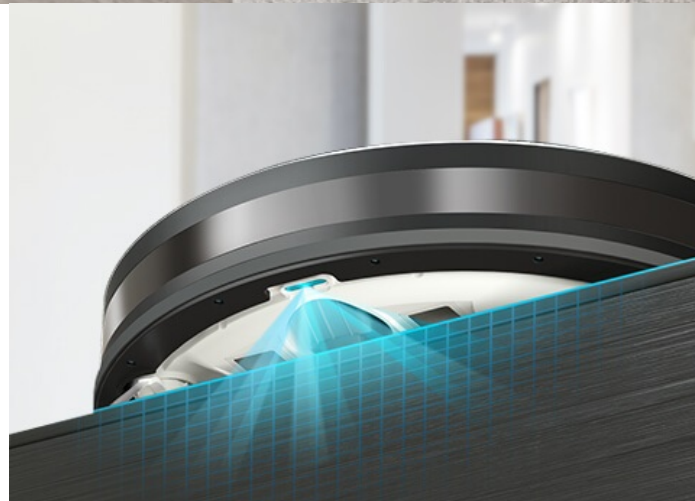

TP-Link Tapo RV10 Plus - pro vysávání a vytírání v jednom

Robotický vysavač TP-Link Tapo RV10 Plus pro vysávání a vytírání, se kterým uklidíte rychle a bez námahy. **Sáček na prach o objemu 4 litry** se po dokončení úklidu automaticky vyprázdní a vy máte klid až 70 dní, kdy si nemusíte špinit ruce. **Disponuje 4 režimy sání**, takže se přizpůsobí různým druhům úklidu. Pracuje tiše, rychle nebo se do úklidu pustí s maximální možnou silou. Díky funkci plánování dráhy máte jistotu, že nevynechá žádné důležité místo.

Pro optimální orientaci v prostoru disponuje řadou senzorů. Díky **nízké konstrukci** se dostane i do hůře dostupných míst a spolehlivě vysaje i pod křeslem nebo domácí knihovnou. Jednoduché nastavení a ovládání zvládnete pomocí **aplikace Tapo**. Součástí vysavače je rovněž praktický mop, který je ideální na čištění a vytírání podlah. Při přechodu na koberec navíc sám automaticky zvýší výkon, aby bylo zajištěno patřičné hloubkové čištění. **HEPA filtr zachytí 99.9 % alergenů** pro dokonale čistou domácnost.

Součástí balení je **chytrá nabíjecí stanice s automatickým vyprazdňováním**. Konstrukce se vyznačuje zadním sacím potrubím, které je o téměř 45 % kratší v porovnání s jinými modely a díky vysokému sacímu výkonu se nabíjecí stanice vyprázdní během okamžiku a beze zbytků nečistot v zásobníku nebo na podlaze. Samozřejmostí je **tichý provoz a v režimu „Nerušit“** si dopřejete klidný spánek.

Plovoucí vstup sání

přiléhá těsně k podlaze, aby se vysál
prach i z mezer.

Odnímatelný hlavní kartáč

usnadňuje čištění zachycených vlasů či
chlupů a zjednodušuje údržbu.