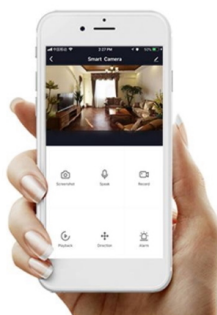

Designové LED závěsné stropní svítidlo ideální např. pro osvětlení jídelního stolu. Svítidlo lze propojit s chytrou bránou **IMMAX NEO** a ovládat tak celou síť domácích světelných zdrojů skrze dálkový ovladač či aplikaci v mobilním telefonu. Dálkový ovladač **Zigbee 3.0** je součástí balení. Systém je **kompatibilní s iOS, Android, Amazon Alexa, Apple Siri, Google Assistant, Tuya, Philips HUE či Somfy.**