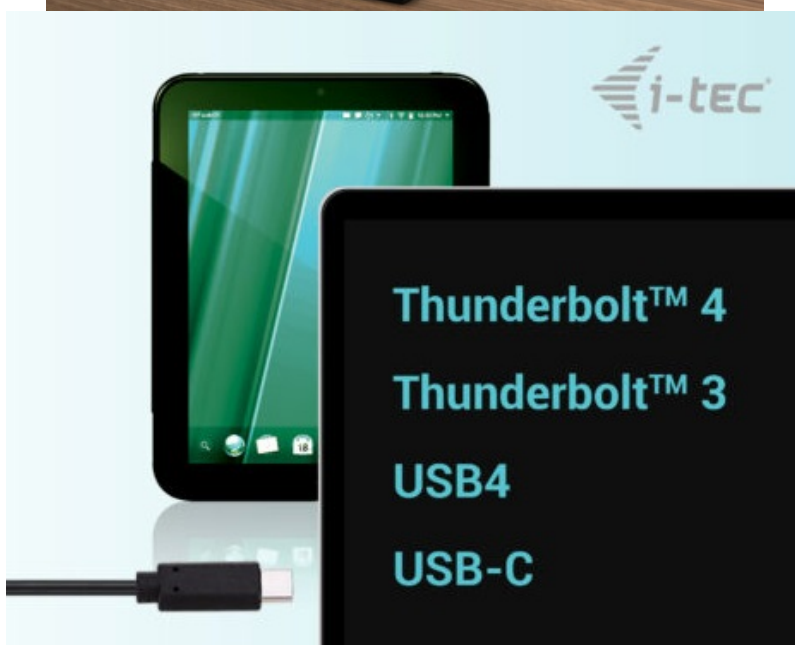

I-TEC USB-C TRIPLE 4K DOCK PRO 100W

Cena celkem:	3 152 Kč (bez DPH: 2 605 Kč)
Běžná cena:	3 467 Kč
Ušetříte:	315 Kč
Kód zboží:	DOCTEC0073
Part No.:	C31TRIPLE4KDOCKPDPRO
Záruka:	24 měs.
Stav:	Nové zboží

Popis

I-TEC USB-C Triple 4K Dock Pro - nálož konektorů v malém provedení

Profesionální dokovací stanice I-TEC USB-C Triple 4K Dock Pro kompaktních rozměrů, která je kompatibilní se všemi **moderními notebooky i tablety** s rozhraním USB-C a nabízí celou řadu dalších portů pro připojení periferních zařízení, a to včetně **4K monitorů**. Je tak vhodná **pro grafiky, tvůrce obsahu a další profesionály** napříč obory. **GLAN Ethernet** podporuje vysokorychlostní síť a poskytuje tak ultra rychlé připojení k internetu i přenos dat.

I-TEC USB-C Triple 4K Dock Pro 100 W

Dokovací stanice v kompaktním provedení nabízí velké množství praktických portů. K počítači či notebooku se připojuje pomocí **USB-C portu s podporou Thunderbolt 3/4 a USB4**. Je tak schopná na podporovaných zařízeních přenášet i napájení **až 100 W**. Vysokorychlostní přístup k internetu lze realizovat skrze přítomný **RJ-45** port. K dokovací stanici lze připojit také až tři monitory s rozlišením **4K UHD** při 30 Hz skrze rozhraní **HDMI** a **DisplayPort**. V případě zapojení pouze jednoho monitoru pak nabízí rozlišení až **5K při 60 Hz**. Počítačové hráči jistě ocení podporu vysoké obnovovací frekvence **až 360 Hz** (1x Full HD monitor). Pro připojení periférií jsou přítomny **tři USB 3.0 porty**, dva USB 2.0 porty a dva konektory USB-C. Stanici lze nainstalovat i dozadu za monitor díky **VESA** držáku (není součástí). Potěší také **slot pro bezpečnostní zámek** a vypínač dokovací stanice pro maximální úsporu elektrické energie.